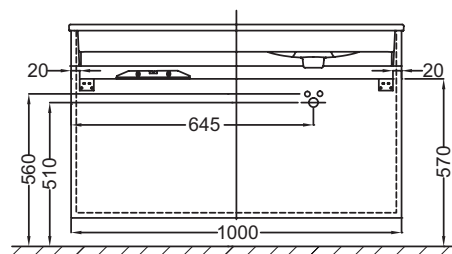

### Caractéristiques techniques

- DIMENSIONS : 100 x 46 x 73,40 cm
- MATÉRIAU : Laque ou mélaminé
- NORMES ET RÉGLEMENTATIONS : NF
- POIDS : 42 kg
- TYPE D'INSTALLATION : Mural

### Dessin technique

Descriptif CCTP : Meuble sous plan-vasque 100 cm (cuve à gauche) 3 tiroirs. EB2095-RX. Collection : VOX. DIMENSIONS : 100 x 46 x 73,40 cm. POIDS : 42 kg. MATÉRIAU : Laque ou mélaminé. TYPE D'INSTALLATION : Mural. NORMES ET RÉGLEMENTATIONS : NF.