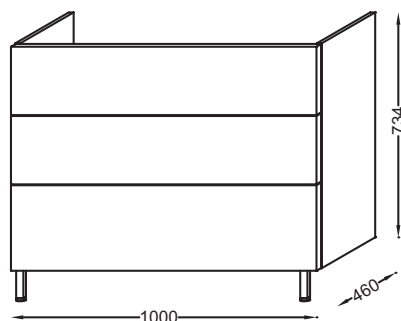

### Caractéristiques techniques

• POIDS : 42 kg

• TYPE D'INSTALLATION : Mural

• MATÉRIAU : Laque ou mélaminé

• NORMES ET RÉGLEMENTATIONS : NF

### Dessin technique

Descriptif CCTP : Meuble sous plan-vasque 100 cm (cuve à gauche), 3 tiroirs. EB2095-RX. Collection : VOX. POIDS : 42 kg. MATÉRIAU : Laque ou mélaminé. TYPE D'INSTALLATION : Mural. NORMES ET RÉGLEMENTATIONS : NF.