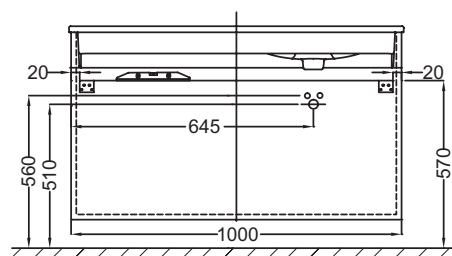

### Caractéristiques techniques

• POIDS : 42 kg

• TYPE D'INSTALLATION : Mural

• MATÉRIAU : Laque ou mélaminé

• NORMES ET RÉGLEMENTATIONS : NF

### Dessin technique

Descriptif CCTP : Meuble sous plan-vasque 100 cm (cuve à gauche), 3 tiroirs. EB2095-RX. Collection : VOX. POIDS : 42 kg. MATÉRIAU : Laque ou mélaminé. TYPE D'INSTALLATION : Mural. NORMES ET RÉGLEMENTATIONS : NF.