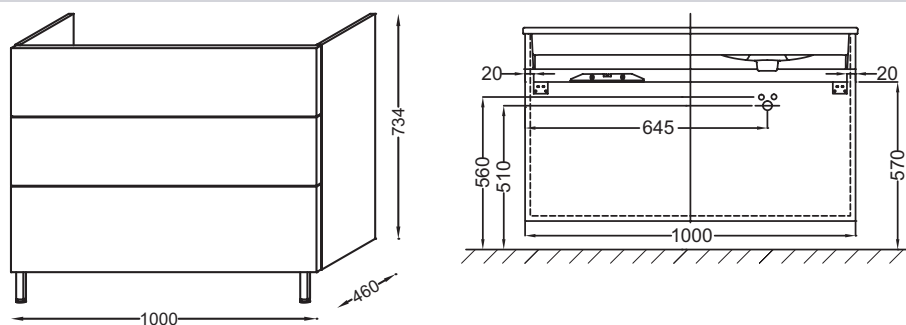

Collection : VOX

Couleur* :

Principaux atouts :

Caractéristiques techniques

- DIMENSIONS : 100 x 46 x 73,40 cm
- MATÉRIAU : Laque ou mélaminé
- NORMES ET RÉGLEMENTATIONS : NF
- PRODUIT INCLUS : Paire de pieds
- POIGNÉE : "Straight"
- INFORMATIONS COMPLÉMENTAIRES : Robinetterie, plan-vasque et set de fixation non inclus
- Avec poignée Straight
- POIDS : 42 kg
- TYPE D'INSTALLATION : Suspendu
- RANGEMENT : 3 tiroirs à fermeture progressive
- DISPOSITION VASQUE : Gauche
- FIXATION : Set de fixation à déterminer par votre installateur en fonction de votre support mural
- OPTION : Livré avec une paire de pieds de 11 cm

Produits requis

- EXAC112-Z : Plan-vasque céramique, 101 cm, gauche, meulé

Produits complémentaires

- EB2068-R4 : Commode 80 cm, 3 tiroirs, poignée Straight

Dessin technique

Descriptif CCTP : Meuble sous plan-vasque 100 cm (cuve à gauche), 3 tiroirs, poignée Straight. EB2095-R4. Collection : VOX. DIMENSIONS : 100 x 46 x 73,40 cm. POIDS : 42 kg. MATÉRIAU : Laque ou mélaminé. TYPE D'INSTALLATION : Suspendu. NORMES ET RÉGLEMENTATIONS : NF. RANGEMENT : 3 tiroirs à fermeture progressive. PRODUIT INCLUS : Paire de pieds. DISPOSITION VASQUE : Gauche. POIGNÉE : "Straight". FIXATION : Set de fixation à déterminer par votre installateur en fonction de votre support mural. INFORMATIONS COMPLÉMENTAIRES : Robinetterie, plan-vasque et set de fixation non inclus. OPTION : Livré avec une paire de pieds de 11 cm. Avec poignée Straight.