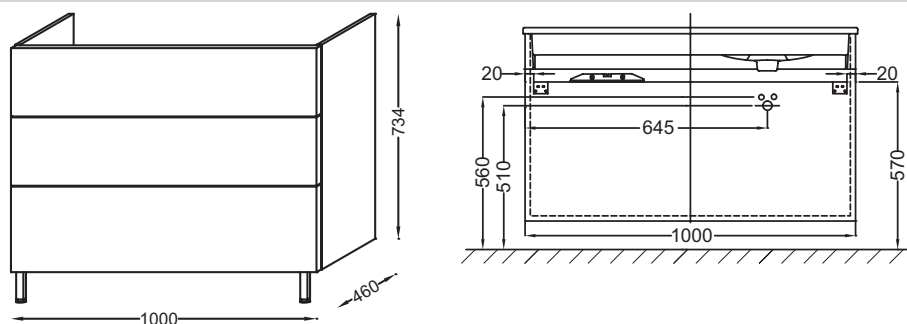

### Caractéristiques techniques

- DIMENSIONS : 100 x 46 x 73,40 cm
- MATÉRIAU : Laque ou mélaminé
- NORMES ET RÉGLEMENTATIONS : NF
- PRODUIT INCLUS : Livré avec une paire de pieds de 11 cm
- POIGNÉE : Poignée Curve
- INFORMATIONS COMPLÉMENTAIRES : (robinetterie, plan-vasque et fixation non inclus)
- Avec poignée Curve
- POIDS : 42 kg
- TYPE D'INSTALLATION : Suspendu
- RANGEMENT : 3 tiroirs à fermeture progressive
- DISPOSITION VASQUE : Cuve à gauche
- FIXATION : Set de fixation à déterminer par votre installateur en fonction de votre support mural
- OPTION : Livré avec une paire de pieds de 11 cm

### Produits requis

- EXAC112-Z : Plan-vasque céramique, 101 cm, gauche, meulé

### Dessin technique

Descriptif CCTP : Meuble sous plan-vasque 100 cm (cuve à gauche), 3 tiroirs, poignée Curve. EB2095-R1. Collection : VOX. DIMENSIONS : 100 x 46 x 73,40 cm. POIDS : 42 kg. MATÉRIAU : Laque ou mélaminé. TYPE D'INSTALLATION : Suspendu. NORMES ET RÉGLEMENTATIONS : NF. RANGEMENT : 3 tiroirs à fermeture progressive. PRODUIT INCLUS : Livré avec une paire de pieds de 11 cm. DISPOSITION VASQUE : Cuve à gauche. POIGNÉE : Poignée Curve. FIXATION : Set de fixation à déterminer par votre installateur en fonction de votre support mural. INFORMATIONS COMPLÉMENTAIRES : (robinetterie, plan-vasque et fixation non inclus). OPTION : Livré avec une paire de pieds de 11 cm. Avec poignée Curve.