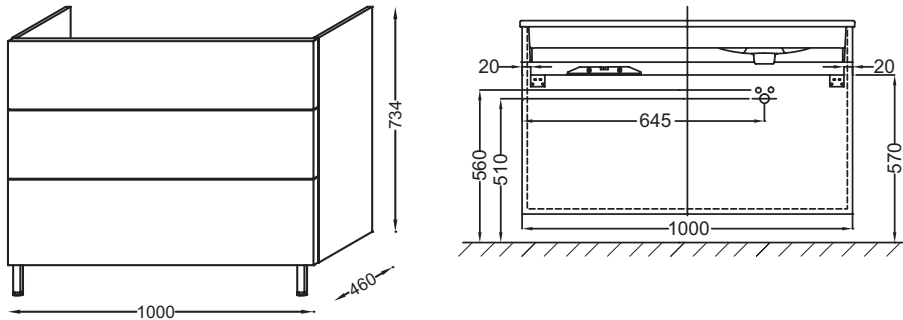

**Collection :** VOX

**Couleur\* :**

**Principaux atouts :**

**Caractéristiques techniques**

- DIMENSIONS : 100 x 46 x 73,40 cm
- MATÉRIAU : Laque ou mélaminé
- NORMES ET RÉGLEMENTATIONS : NF
- PRODUIT INCLUS : Paire de pieds
- POIGNÉE : "Curve"
- INFORMATIONS COMPLÉMENTAIRES : Robinetterie, plan-vasque et set de fixation non inclus
- Avec poignée Curve
- POIDS : 42 kg
- TYPE D'INSTALLATION : Suspendu
- RANGEMENT : 3 tiroirs à fermeture progressive
- DISPOSITION VASQUE : Gauche
- FIXATION : Set de fixation à déterminer par votre installateur en fonction de votre support mural
- OPTION : Livré avec une paire de pieds de 11 cm

**Bénéfices consommateurs**

- FONCTIONNALITÉ : Grande capacité de stockage grâce à plusieurs tiroirs intégrés dans le meuble
- LE CHOIX DONNÉ AU CLIENT : 2 configurations de poignées au choix (intégrées apparentes), large choix de finitions.
- ESTHÉTISME : Intégration parfaite de la céramique avec le meuble (plan-vasque meulé)
- CONFORT SONORE : Tiroirs équipés d'un système de fermeture avec freins

**Produits requis**

- EXAC112-Z : Plan-vasque céramique, 101 cm, gauche, meulé

**Produits complémentaires**

- EB2068-R1 : Commode 80 cm, 3 tiroirs, poignée Curve

**Dessin technique**

Descriptif CCTP : Meuble sous plan-vasque 100 cm (cuve à gauche), 3 tiroirs, poignée Curve. EB2095-R1. Collection : VOX. DIMENSIONS : 100 x 46 x 73,40 cm. POIDS : 42 kg. MATÉRIAU : Laque ou mélaminé. TYPE D'INSTALLATION : Suspendu. NORMES ET RÉGLEMENTATIONS : NF. RANGEMENT : 3 tiroirs à fermeture progressive. PRODUIT INCLUS : Paire de pieds. DISPOSITION VASQUE : Gauche. POIGNÉE : "Curve". FIXATION : Set de fixation à déterminer par votre installateur en fonction de votre support mural. INFORMATIONS COMPLÉMENTAIRES : Robinetterie, plan-vasque et set de fixation non inclus. OPTION : Livré avec une paire de pieds de 11 cm. Avec poignée Curve.