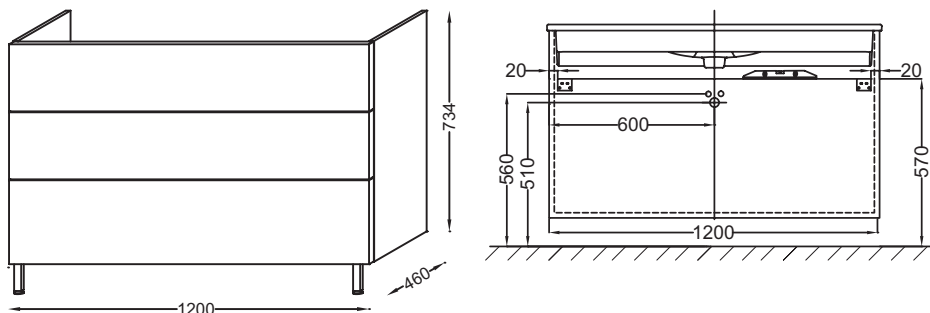

EB2091-RX

Collection : VOX

Couleur* :

Principaux atouts :

Caractéristiques techniques

- DIMENSIONS : 120 x 46 x 73,40 cm
- MATÉRIAU : Laque ou mélaminé
- NORMES ET RÉGLEMENTATIONS : NF
- POIDS : 46 kg
- TYPE D'INSTALLATION : Mural

Dessin technique

Descriptif CCTP : Meuble sous plan-vasque 120 cm, 3 tiroirs. EB2091-RX. Collection : VOX. DIMENSIONS : 120 x 46 x 73,40 cm. POIDS : 46 kg. MATÉRIAU : Laque ou mélaminé. TYPE D'INSTALLATION : Mural. NORMES ET RÉGLEMENTATIONS : NF.