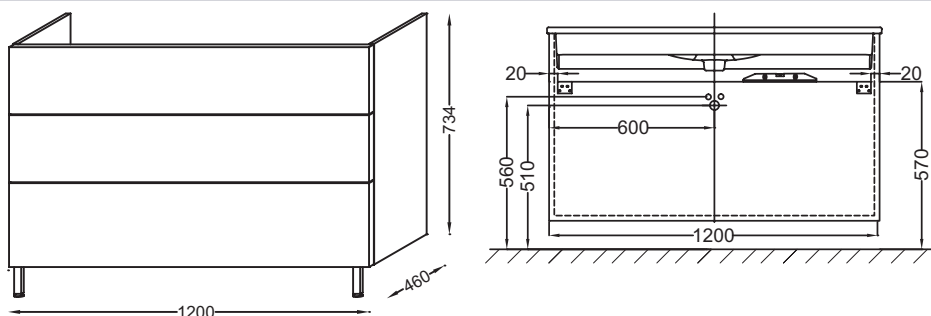

**Collection :** VOX

**Couleur\* :**

**Principaux atouts :**

**Caractéristiques techniques**

- DIMENSIONS : 120 x 46 x 73,40 cm
- MATÉRIAU : Laque ou mélaminé
- NORMES ET RÉGLEMENTATIONS : NF
- TYPE DE RANGEMENT : Tiroir
- PRISE ÉLECTRIQUE : Non
- ANTIBUÉE : Non
- PRODUIT INCLUS : Paire de pieds
- FIXATION : Set de fixation à déterminer par votre installateur en fonction de votre support mural
- Livré avec une paire de pieds de 11 cm
- POIDS : 46 kg
- TYPE D'INSTALLATION : Suspendu
- RANGEMENT : 3 tiroirs à fermeture progressive
- LUMIÈRE : Non
- PRISE USB : Non
- HORLOGE : Non
- POIGNÉE : "Angle"
- INFORMATIONS COMPLÉMENTAIRES : Robinetterie, plan-vasque et set de fixation non inclus
- Avec poignée Angle

**Produits requis**

- EXAB112-Z : Plan-vasque céramique, 121 cm, meulé

**Dessin technique**

Descriptif CCTP : Meuble sous plan-vasque 120 cm 3 tiroirs, poignée Angle. EB2091-R3. Collection : VOX. DIMENSIONS : 120 x 46 x 73,40 cm. POIDS : 46 kg. MATÉRIAU : Laque ou mélaminé. TYPE D'INSTALLATION : Suspendu. NORMES ET RÉGLEMENTATIONS : NF. RANGEMENT : 3 tiroirs à fermeture progressive. TYPE DE RANGEMENT : Tiroir. LUMIÈRE : Non. PRISE ÉLECTRIQUE : Non. PRISE USB : Non. ANTIBUÉE : Non. HORLOGE : Non. PRODUIT INCLUS : Paire de pieds. POIGNÉE : "Angle". FIXATION : Set de fixation à déterminer par votre installateur en fonction de votre support mural. INFORMATIONS COMPLÉMENTAIRES : Robinetterie, plan-vasque et set de fixation non inclus. Livré avec une paire de pieds de 11 cm. Avec poignée Angle.