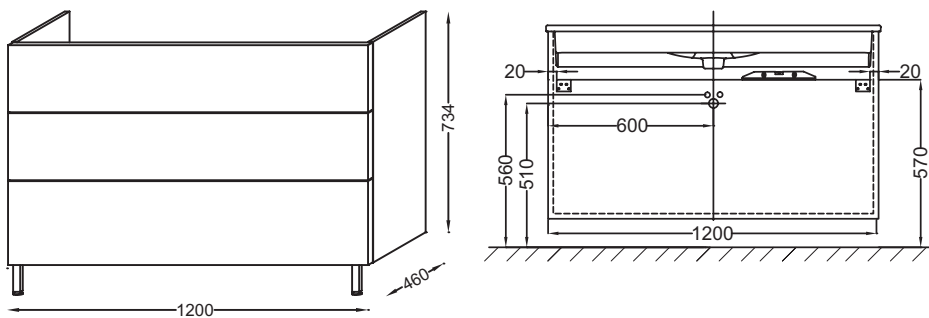

EB2091-R2

Collection : VOX

Couleur* :

Principaux atouts :

Caractéristiques techniques

- DIMENSIONS : 120 x 46 x 73,40 cm
- MATÉRIAU : Laque ou mélaminé
- NORMES ET RÉGLEMENTATIONS : NF
- TYPE DE RANGEMENT : Tiroir
- PRISE ÉLECTRIQUE : Non
- ANTIBUÉE : Non
- PRODUIT INCLUS : (robinetterie, plan-vasque et fixation non inclus)
- FIXATION : Set de fixation à déterminer par votre installateur en fonction de votre support mural
- Livré avec une paire de pieds de 11 cm
- POIDS : 46 kg
- TYPE D'INSTALLATION : Suspendu
- RANGEMENT : 3 tiroirs à fermeture progressive
- LUMIÈRE : Non
- PRISE USB : Non
- HORLOGE : Non
- POIGNÉE : Poignée Stiff
- INFORMATIONS COMPLÉMENTAIRES : Livré avec une paire de pieds de 11 cm
- Avec poignée Stiff

Produits requis

- EXAB112-Z : Plan-vasque céramique, 121 cm, meulé

Dessin technique

Descriptif CCTP : Meuble sous plan-vasque 120 cm. EB2091-R2. Collection : VOX. DIMENSIONS : 120 x 46 x 73,40 cm. POIDS : 46 kg. MATÉRIAU : Laque ou mélaminé. TYPE D'INSTALLATION : Suspendu. NORMES ET RÉGLEMENTATIONS : NF. RANGEMENT : 3 tiroirs à fermeture progressive. TYPE DE RANGEMENT : Tiroir. LUMIÈRE : Non. PRISE ÉLECTRIQUE : Non. PRISE USB : Non. ANTIBUÉE : Non. HORLOGE : Non. PRODUIT INCLUS : (robinetterie, plan-vasque et fixation non inclus). POIGNÉE : Poignée Stiff. FIXATION : Set de fixation à déterminer par votre installateur en fonction de votre support mural. INFORMATIONS COMPLÉMENTAIRES : Livré avec une paire de pieds de 11 cm. Livré avec une paire de pieds de 11 cm. Avec poignée Stiff.