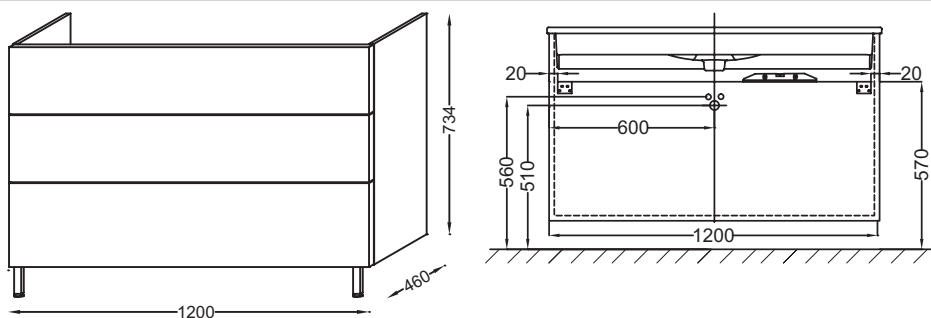

Dessin technique

Descriptif CCTP : Meuble sous plan-vasque 120 cm. EB2091-R2. Collection : VOX. DIMENSIONS : 120 x 46 x 73,40 cm. POIDS : 46 kg. MATÉRIAU : Laque ou mélaminé. TYPE D'INSTALLATION : Suspendu. NORMES ET RÉGLEMENTATIONS : NF. RANGEMENT : 3 tiroirs à fermeture progressive. TYPE DE RANGEMENT : Tiroir. LUMIÈRE : Non. PRISE ÉLECTRIQUE : Non. PRISE USB : Non. ANTIBUÉE : Non. HORLOGE : Non. PRODUIT INCLUS : (robinetterie, plan-vasque et fixation non inclus). POIGNÉE : "Stiff". FIXATION : Set de fixation à déterminer par votre installateur en fonction de votre support mural. INFORMATIONS COMPLÉMENTAIRES : Livré avec une paire de pieds de 11 cm. Livré avec une paire de pieds de 11 cm. Avec poignée Stiff.