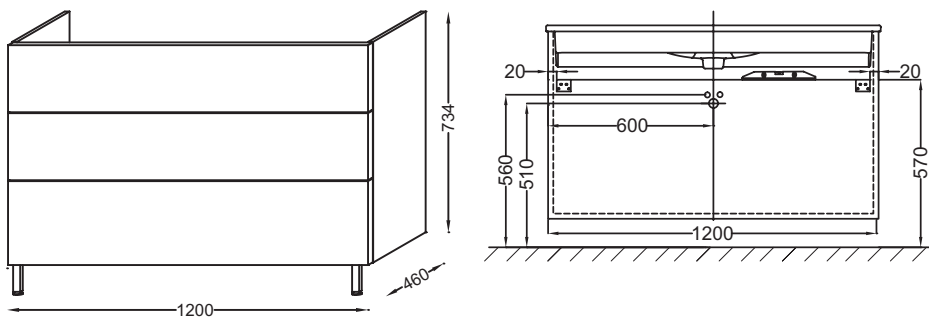

Collection : VOX

Couleur* :

Principaux atouts :

Caractéristiques techniques

- DIMENSIONS : 120 x 46 x 73,40 cm
- MATÉRIAU : Laque ou mélaminé
- NORMES ET RÉGLEMENTATIONS : NF
- TYPE DE RANGEMENT : Tiroir
- PRISE ÉLECTRIQUE : Non
- ANTIBUÉE : Non
- PRODUIT INCLUS : Paire de pieds
- FIXATION : Set de fixation à déterminer par votre installateur en fonction de votre support mural
- Livré avec une paire de pieds de 11 cm
- POIDS : 46 kg
- TYPE D'INSTALLATION : Suspendu
- RANGEMENT : 3 tiroirs à fermeture progressive
- LUMIÈRE : Non
- PRISE USB : Non
- HORLOGE : Non
- POIGNÉE : "Curve"
- INFORMATIONS COMPLÉMENTAIRES : Robinetterie, plan-vasque et set de fixation non inclus
- Avec poignée Curve

Produits requis

- EXAB112-Z : Plan-vasque céramique, 121 cm, meulé

Dessin technique

Descriptif CCTP : Meuble sous plan-vasque 120 cm, 3 tiroirs, poignée Curve. EB2091-R1. Collection : VOX. DIMENSIONS : 120 x 46 x 73,40 cm. POIDS : 46 kg. MATÉRIAU : Laque ou mélaminé. TYPE D'INSTALLATION : Suspendu. NORMES ET RÉGLEMENTATIONS : NF. RANGEMENT : 3 tiroirs à fermeture progressive. TYPE DE RANGEMENT : Tiroir. LUMIÈRE : Non. PRISE ÉLECTRIQUE : Non. PRISE USB : Non. ANTIBUÉE : Non. HORLOGE : Non. PRODUIT INCLUS : Paire de pieds. POIGNÉE : "Curve". FIXATION : Set de fixation à déterminer par votre installateur en fonction de votre support mural. INFORMATIONS COMPLÉMENTAIRES : Robinetterie, plan-vasque et set de fixation non inclus. Livré avec une paire de pieds de 11 cm. Avec poignée Curve.