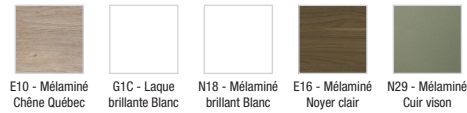

**Collection :** VOX

**Couleur\* :**

**Principaux atouts :**

**Caractéristiques techniques**

- DIMENSIONS : 140 x 46 x 73,40 cm
- MATÉRIAU : Laque ou mélaminé
- NORMES ET RÉGLEMENTATIONS : NF
- LUMIÈRE : Non
- PRISE USB : Non
- HORLOGE : Non
- POIGNÉE : "Stiff"
- INFORMATIONS COMPLÉMENTAIRES : Robinetterie, plan-vasque et set de fixation non inclus
- Avec poignée Stiff
- POIDS : 67 kg
- TYPE D'INSTALLATION : Mural
- TYPE DE RANGEMENT : Tiroir
- PRISE ÉLECTRIQUE : Non
- ANTIBUÉE : Non
- PRODUIT INCLUS : 3 pieds
- FIXATION : Set de fixation à déterminer par votre installateur en fonction de votre support mural
- Livré avec un lot de 3 pieds de 11 cm

**Dessin technique**

Descriptif CCTP : Meuble sous plan-vasque 140 cm, 6 tiroirs, poignée Stiff. EB2090-R2. Collection : VOX. DIMENSIONS : 140 x 46 x 73,40 cm. POIDS : 67 kg. MATÉRIAU : Laque ou mélaminé. TYPE D'INSTALLATION : Mural. NORMES ET RÉGLEMENTATIONS : NF. TYPE DE RANGEMENT : Tiroir. LUMIÈRE : Non. PRISE ÉLECTRIQUE : Non. PRISE USB : Non. ANTIBUÉE : Non. HORLOGE : Non. PRODUIT INCLUS : 3 pieds. POIGNÉE : "Stiff". FIXATION : Set de fixation à déterminer par votre installateur en fonction de votre support mural. INFORMATIONS COMPLÉMENTAIRES : Robinetterie, plan-vasque et set de fixation non inclus. Livré avec un lot de 3 pieds de 11 cm. Avec poignée Stiff.