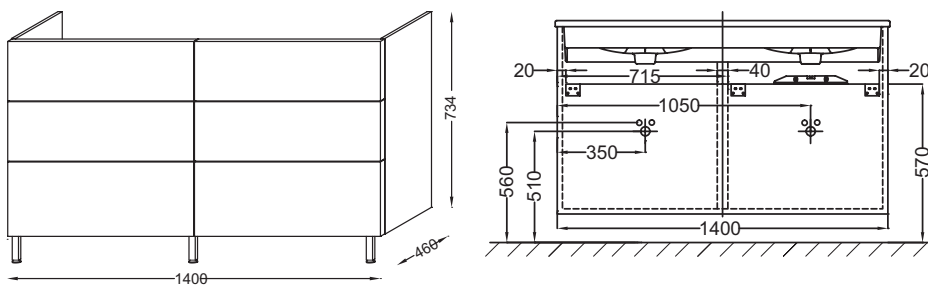

**Collection :** VOX

**Couleur\* :**

**Principaux atouts :**

**Caractéristiques techniques**

- DIMENSIONS : 140 x 46 x 73,40 cm
- MATÉRIAU : Laque ou mélaminé
- NORMES ET RÉGLEMENTATIONS : NF
- LUMIÈRE : Non
- PRISE USB : Non
- HORLOGE : Non
- POIGNÉE : "Stiff"
- INFORMATIONS COMPLÉMENTAIRES : Robinetterie, plan-vasque et set de fixation non inclus
- Avec poignée Stiff
- POIDS : 67 kg
- TYPE D'INSTALLATION : Mural
- TYPE DE RANGEMENT : Tiroir
- PRISE ÉLECTRIQUE : Non
- ANTIBUÉE : Non
- PRODUIT INCLUS : 3 pieds
- FIXATION : Set de fixation à déterminer par votre installateur en fonction de votre support mural
- Livré avec un lot de 3 pieds de 11 cm

**Dessin technique**

Descriptif CCTP : Meuble sous plan-vasque 140 cm, 6 tiroirs, poignée Stiff. EB2090-R2. Collection : VOX. DIMENSIONS : 140 x 46 x 73,40 cm. POIDS : 67 kg. MATÉRIAU : Laque ou mélaminé. TYPE D'INSTALLATION : Mural. NORMES ET RÉGLEMENTATIONS : NF. TYPE DE RANGEMENT : Tiroir. LUMIÈRE : Non. PRISE ÉLECTRIQUE : Non. PRISE USB : Non. ANTIBUÉE : Non. HORLOGE : Non. PRODUIT INCLUS : 3 pieds. POIGNÉE : "Stiff". FIXATION : Set de fixation à déterminer par votre installateur en fonction de votre support mural. INFORMATIONS COMPLÉMENTAIRES : Robinetterie, plan-vasque et set de fixation non inclus. Livré avec un lot de 3 pieds de 11 cm. Avec poignée Stiff.