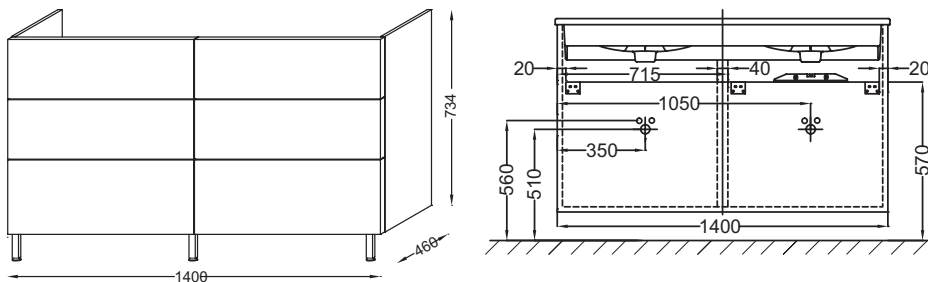

Collection : VOX

Couleur* :

Principaux atouts :

Caractéristiques techniques

- DIMENSIONS : 140 x 46 x 73,40 cm
- MATÉRIAU : Laque ou mélaminé
- NORMES ET RÉGLEMENTATIONS : NF
- LUMIÈRE : Non
- PRISE USB : Non
- HORLOGE : Non
- POIGNÉE : "Curve"
- INFORMATIONS COMPLÉMENTAIRES : Livré avec un lot de 3 pieds de 11 cm
- Avec poignée Curve
- POIDS : 67 kg
- TYPE D'INSTALLATION : Mural
- TYPE DE RANGEMENT : Tiroir
- PRISE ÉLECTRIQUE : Non
- ANTIBUÉE : Non
- PRODUIT INCLUS : (robinetterie, plan-vasque et fixation non inclus)
- FIXATION : Set de fixation à déterminer par votre installateur en fonction de votre support mural
- Livré avec un lot de 3 pieds de 11 cm

Bénéfices consommateurs

- FONCTIONNALITÉ : Grande capacité de stockage grâce à plusieurs tiroirs intégrés dans le meuble
- LE CHOIX DONNÉ AU CLIENT : 2 configurations de poignées au choix (intégrées apparentes), large choix de finitions.
- ESTHÉTISME : Intégration parfaite de la céramique avec le meuble (plan-vasque meulé)
- CONFORT SONORE : Tiroirs équipés d'un système de fermeture avec freins

Dessin technique

Descriptif CCTP : Meuble sous plan-vasque 140 cm, 6 tiroirs, poignée Curve. EB2090-R1. Collection : VOX. DIMENSIONS : 140 x 46 x 73,40 cm. POIDS : 67 kg. MATÉRIAU : Laque ou mélaminé. TYPE D'INSTALLATION : Mural. NORMES ET RÉGLEMENTATIONS : NF TYPE DE RANGEMENT : Tiroir. LUMIÈRE : Non. PRISE ÉLECTRIQUE : Non. PRISE USB : Non. ANTIBUÉE : Non. HORLOGE : Non. PRODUIT INCLUS : (robinetterie, plan-vasque et fixation non inclus). POIGNÉE : "Curve". FIXATION : Set de fixation à déterminer par votre installateur en fonction de votre support mural. INFORMATIONS COMPLÉMENTAIRES : Livré avec un lot de 3 pieds de 11 cm. Livré avec un lot de 3 pieds de 11 cm. Avec poignée Curve.