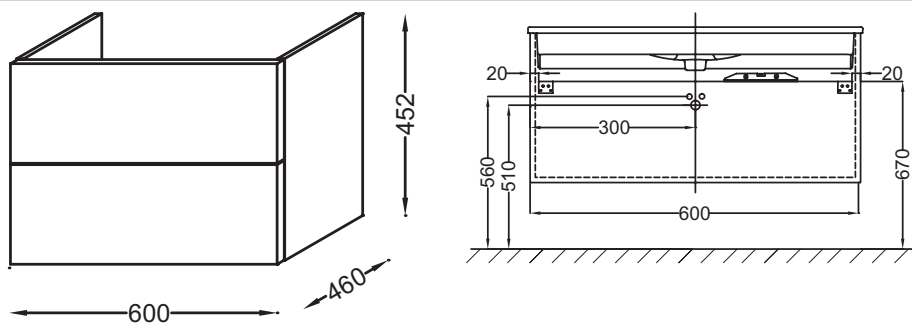

EB2080-RX

Collection : VOX

Couleur* :

G1C - Laque
brillante Blanc

N18 - Mèlaminé
brillant Blanc

Principaux atouts :

Caractéristiques techniques

- DIMENSIONS : 60 x 46 x 45,20 cm
- MATÉRIAU : Laque ou mélaminé
- NORMES ET RÉGLEMENTATIONS : NF
- POIDS : 23 kg
- TYPE D'INSTALLATION : Mural

Dessin technique

Descriptif CCTP : Meuble sous plan-vasque 60 cm, 2 tiroirs. EB2080-RX. Collection : VOX. DIMENSIONS : 60 x 46 x 45,20 cm. POIDS : 23 kg. MATÉRIAU : Laque ou mélaminé. TYPE D'INSTALLATION : Mural. NORMES ET RÉGLEMENTATIONS : NF.