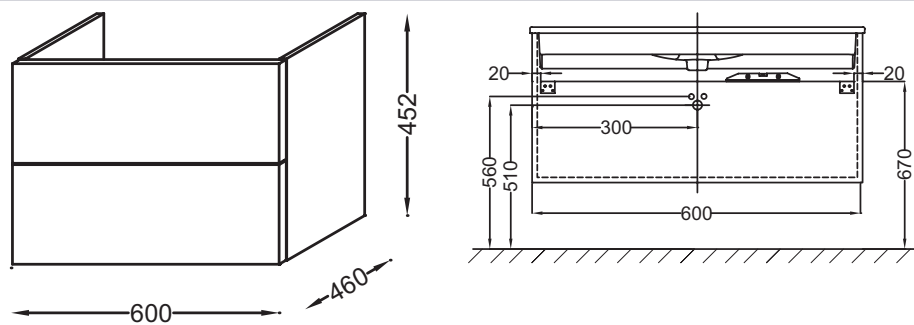

### Caractéristiques techniques

- DIMENSIONS : 60 x 46 x 45,20 cm
- MATÉRIAU : Laque ou mélaminé
- NORMES ET RÉGLEMENTATIONS : NF
- POIDS : 23 kg
- TYPE D'INSTALLATION : Mural

### Dessin technique

Descriptif CCTP : Meuble sous plan-vasque 60 cm, 2 tiroirs. EB2080-RX. Collection : VOX. DIMENSIONS : 60 x 46 x 45,20 cm. POIDS : 23 kg. MATÉRIAU : Laque ou mélaminé. TYPE D'INSTALLATION : Mural. NORMES ET RÉGLEMENTATIONS : NF.