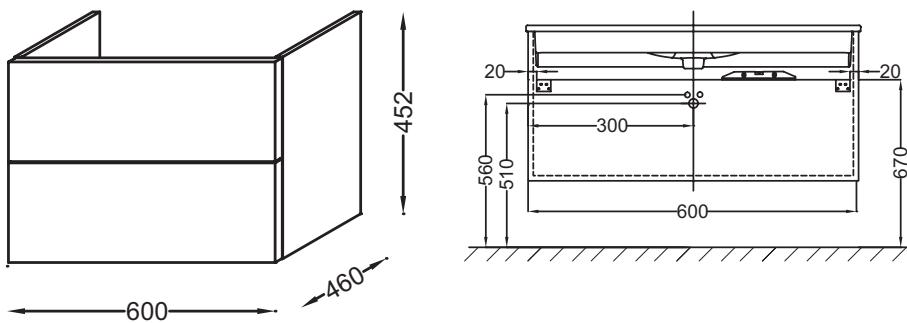

**Collection :** VOX

**Couleur\* :**

**Principaux atouts :**

**Caractéristiques techniques**

- DIMENSIONS : 60 x 46 x 45,20 cm
- MATÉRIAU : Laque ou mélaminé
- NORMES ET RÉGLEMENTATIONS : NF
- TYPE DE RANGEMENT : Tiroir
- PRISE ÉLECTRIQUE : Non
- ANTIBUÉE : Non
- PRODUIT INCLUS : (robinetterie, plan-vasque et fixation non inclus)
- FIXATION : Set de fixation à déterminer par votre installateur en fonction de votre support mural
- Avec poignée Straight
- POIDS : 23 kg
- TYPE D'INSTALLATION : Mural
- RANGEMENT : 2 tiroirs à fermeture progressive
- LUMIÈRE : Non
- PRISE USB : Non
- HORLOGE : Non
- POIGNÉE : "Straight"
- INFORMATIONS COMPLÉMENTAIRES : Robinetterie, plan-vasque et set de fixation non inclus

**Bénéfices consommateurs**

- FONCTIONNALITÉ : Grande capacité de stockage grâce à plusieurs tiroirs intégrés dans le meuble
- LE CHOIX DONNÉ AU CLIENT : 2 configurations de poignées au choix (intégrées apparentes), large choix de finitions.
- ESTHÉTISME : Intégration parfaite de la céramique avec le meuble (plan-vasque meulé)
- CONFORT SONORE : Tiroirs équipés d'un système de fermeture avec freins

**Produits requis**

- EXAF112-Z

**Produits complémentaires**

- EB322 : Paire de pieds H38 cm

**Dessin technique**

Descriptif CCTP : Meuble sous plan-vasque 60 cm, 2 tiroirs, poignée Straight. EB2080-R4. Collection : VOX. DIMENSIONS : 60 x 46 x 45,20 cm. POIDS : 23 kg. MATÉRIAU : Laque ou mélaminé. TYPE D'INSTALLATION : Mural. NORMES ET RÉGLEMENTATIONS : NF RANGEMENT : 2 tiroirs à fermeture progressive. TYPE DE RANGEMENT : Tiroir. LUMIÈRE : Non. PRISE ÉLECTRIQUE : Non. PRISE USB : Non. ANTIBUÉE : Non. HORLOGE : Non. PRODUIT INCLUS : (robinetterie, plan-vasque et fixation non inclus). POIGNÉE : "Straight". FIXATION : Set de fixation à déterminer par votre installateur en fonction de votre support mural. INFORMATIONS COMPLÉMENTAIRES : Robinetterie, plan-vasque et set de fixation non inclus. Avec poignée Straight.