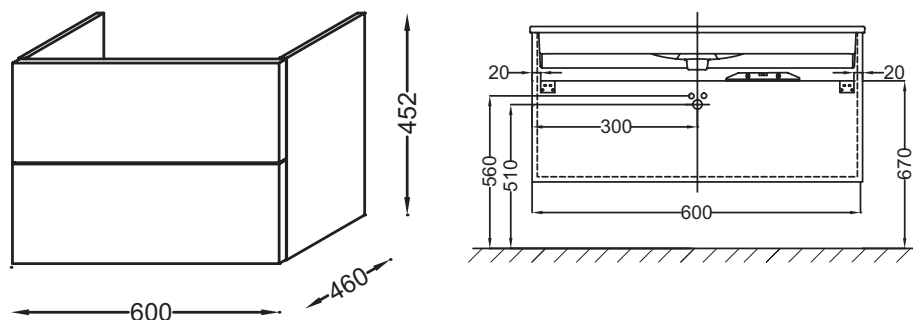

Collection : VOX

Couleur* :

Principaux atouts :

Caractéristiques techniques

- DIMENSIONS : 60 x 46 x 45,20 cm
- MATÉRIAU : Laque ou mélaminé
- NORMES ET RÉGLEMENTATIONS : NF
- TYPE DE RANGEMENT : Tiroir
- PRISE ÉLECTRIQUE : Non
- PRODUIT INCLUS : (robinetterie, plan-vasque et fixation non inclus)
- FIXATION : Set de fixation à déterminer par votre installateur en fonction de votre support mural
- Avec poignée Stiff
- POIDS : 23 kg
- TYPE D'INSTALLATION : Mural
- RANGEMENT : 2 tiroirs à fermeture progressive
- LUMIÈRE : Non
- PRISE USB : Non
- POIGNÉE : "Stiff"
- INFORMATIONS COMPLÉMENTAIRES : Robinetterie, plan-vasque et set de fixation non inclus

Bénéfices consommateurs

- FONCTIONNALITÉ : Grande capacité de stockage grâce à plusieurs tiroirs intégrés dans le meuble
- LE CHOIX DONNÉ AU CLIENT : 2 configurations de poignées au choix (intégrées apparentes), large choix de finitions.
- ESTHÉTISME : Intégration parfaite de la céramique avec le meuble (plan-vasque meulé)
- CONFORT SONORE : Tiroirs équipés d'un système de fermeture avec freins

Produits complémentaires

- EB322 : Paire de pieds H38 cm

Dessin technique

Descriptif CCTP : Meuble sous plan-vasque 60 cm, 2 tiroirs, poignée Stiff. EB2080-R2. Collection : VOX. DIMENSIONS : 60 x 46 x 45,20 cm. POIDS : 23 kg. MATÉRIAU : Laque ou mélaminé. TYPE D'INSTALLATION : Mural. NORMES ET RÉGLEMENTATIONS : NF RANGEMENT : 2 tiroirs à fermeture progressive. TYPE DE RANGEMENT : Tiroir. LUMIÈRE : Non. PRISE ÉLECTRIQUE : Non. PRISE USB : Non. PRODUIT INCLUS : (robinetterie, plan-vasque et fixation non inclus). POIGNÉE : "Stiff". FIXATION : Set de fixation à déterminer par votre installateur en fonction de votre support mural. INFORMATIONS COMPLÉMENTAIRES : Robinetterie, plan-vasque et set de fixation non inclus. Avec poignée Stiff.