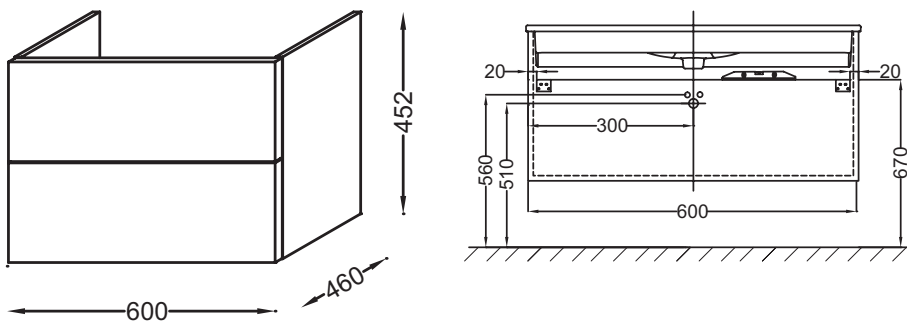

**EB2080-R1**

**Collection :** VOX

**Couleur\* :**

**Principaux atouts :**

**Caractéristiques techniques**

- DIMENSIONS : 60 x 46 x 45,20 cm
- MATÉRIAU : Laque ou mélaminé
- NORMES ET RÉGLEMENTATIONS : NF
- TYPE DE RANGEMENT : Tiroir
- PRISE ÉLECTRIQUE : Non
- ANTIBUÉE : Non
- PRODUIT INCLUS : (robinetterie, plan-vasque et fixation non inclus)
- FIXATION : Set de fixation à déterminer par votre installateur en fonction de votre support mural
- Avec poignée Curve

- POIDS : 23 kg
- TYPE D'INSTALLATION : Mural
- RANGEMENT : 2 tiroirs à fermeture progressive
- LUMIÈRE : Non
- PRISE USB : Non
- HORLOGE : Non
- POIGNÉE : "Curve"
- INFORMATIONS COMPLÉMENTAIRES : Robinetterie, plan-vasque et set de fixation non inclus

**Bénéfices consommateurs**

- FONCTIONNALITÉ : Grande capacité de stockage grâce à plusieurs tiroirs intégrés dans le meuble
- LE CHOIX DONNÉ AU CLIENT : 2 configurations de poignées au choix (intégrées apparentes), large choix de finitions.
- ESTHÉTISME : Intégration parfaite de la céramique avec le meuble (plan-vasque meulé)
- CONFORT SONORE : Tiroirs équipés d'un système de fermeture avec freins

**Produits requis**

- EXAF112-Z

**Produits complémentaires**

- EB322 : Paire de pieds H38 cm

**Dessin technique**

Descriptif CCTP : Meuble sous plan-vasque 60 cm, 2 tiroirs, poignée Curve. EB2080-R1. Collection : VOX. DIMENSIONS : 60 x 46 x 45,20 cm. POIDS : 23 kg. MATÉRIAU : Laque ou mélaminé. TYPE D'INSTALLATION : Mural. NORMES ET RÉGLEMENTATIONS : NF RANGEMENT : 2 tiroirs à fermeture progressive. TYPE DE RANGEMENT : Tiroir. LUMIÈRE : Non. PRISE ÉLECTRIQUE : Non. PRISE USB : Non. ANTIBUÉE : Non. HORLOGE : Non. PRODUIT INCLUS : (robinetterie, plan-vasque et fixation non inclus). POIGNÉE : "Curve". FIXATION : Set de fixation à déterminer par votre installateur en fonction de votre support mural. INFORMATIONS COMPLÉMENTAIRES : Robinetterie, plan-vasque et set de fixation non inclus. Avec poignée Curve.