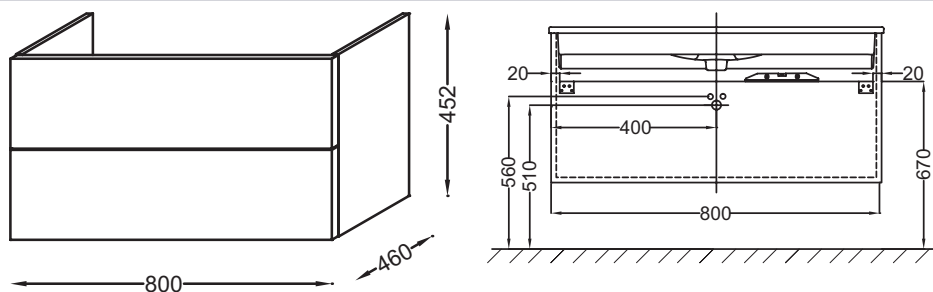

EB2078-RX

Collection : VOX

Couleur* :

G1C - Laque
brillante Blanc

N18 - Mèlaminé
brillant Blanc

Principaux atouts :

Caractéristiques techniques

- DIMENSIONS : 80 x 46 x 45,20 cm
- MATÉRIAU : Laque ou mélaminé
- NORMES ET RÉGLEMENTATIONS : NF
- POIDS : 25 kg
- TYPE D'INSTALLATION : Mural

Dessin technique

Descriptif CCTP : Meuble sous plan-vasque 80 cm, 2 tiroirs. EB2078-RX. Collection : VOX. DIMENSIONS : 80 x 46 x 45,20 cm. POIDS : 25 kg. MATÉRIAU : Laque ou mélaminé. TYPE D'INSTALLATION : Mural. NORMES ET RÉGLEMENTATIONS : NF.