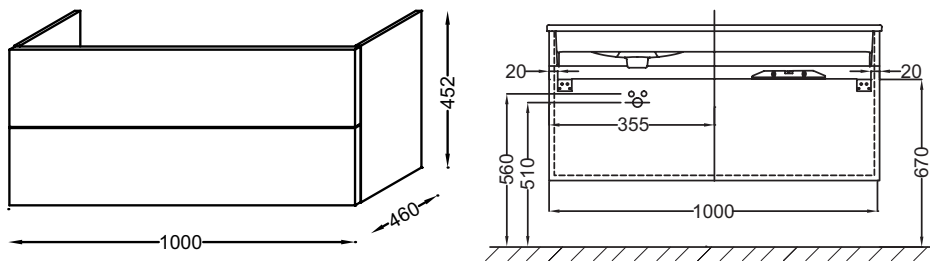

NR4 - Mélaminé
Marbre blanc

Principaux atouts :

Caractéristiques techniques

- DIMENSIONS : 100 x 46 x 45,20 cm
- MATÉRIAU : Laque ou mélaminé
- NORMES ET RÉGLEMENTATIONS : NF
- POIDS : 27 kg
- TYPE D'INSTALLATION : Mural

Dessin technique

Descriptif CCTP : Meuble sous plan-vasque 100 cm (cuve à droite), 2 tiroirs. EB2076-RX. Collection : VOX. DIMENSIONS : 100 x 46 x 45,20 cm. POIDS : 27 kg. MATÉRIAU : Laque ou mélaminé. TYPE D'INSTALLATION : Mural. NORMES ET RÉGLEMENTATIONS : NF.