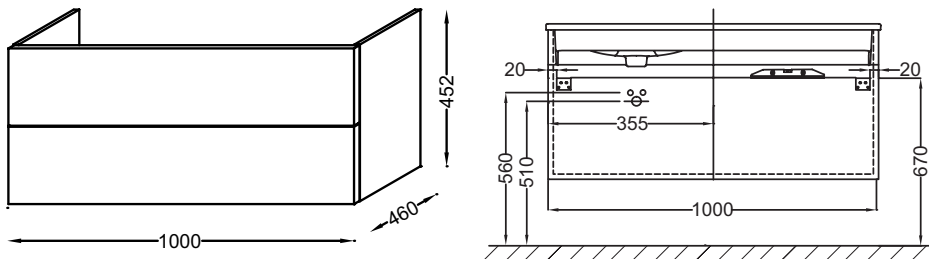

Collection : VOX

Couleur* :

Principaux atouts :

Caractéristiques techniques

- DIMENSIONS : 100 x 46 x 45,20 cm
- MATÉRIAU : Laque ou mélaminé
- NORMES ET RÉGLEMENTATIONS : NF
- TYPE DE RANGEMENT : Tiroir
- PRISE ÉLECTRIQUE : Non
- ANTIBUÉE : Non
- VERSION : Droite
- DISPOSITION VASQUE : Droite
- FIXATION : Set de fixation à déterminer par votre installateur en fonction de votre support mural
- Avec poignée Straight
- POIDS : 27 kg
- TYPE D'INSTALLATION : Mural
- RANGEMENT : 2 tiroirs à fermeture progressive
- LUMIÈRE : Non
- PRISE USB : Non
- HORLOGE : Non
- PRODUIT INCLUS :
- POIGNÉE : "Straight"
- INFORMATIONS COMPLÉMENTAIRES : Robinetterie, plan-vasque et set de fixation non inclus

Bénéfices consommateurs

- FONCTIONNALITÉ : Grande capacité de stockage grâce à plusieurs tiroirs intégrés dans le meuble
- LE CHOIX DONNÉ AU CLIENT : 2 configurations de poignées au choix (intégrées apparentes), large choix de finitions.
- DESIGN : Intégration parfaite de la céramique avec le meuble (plan-vasque meulé)
- CONFORT SONORE : Tiroirs équipés d'un système de fermeture avec freins

Produits requis

- EXAD112-Z

Produits complémentaires

- EB322 : Paire de pieds H38 cm

Dessin technique

Descriptif CCTP : Meuble sous plan-vasque 100 cm (cuve à droite) 2 tiroirs, poignée Straight. EB2076-R4. Collection : VOX. DIMENSIONS : 100 x 46 x 45,20 cm. POIDS : 27 kg. MATÉRIAU : Laque ou mélaminé. TYPE D'INSTALLATION : Mural. NORMES ET RÉGLEMENTATIONS : NF. RANGEMENT : 2 tiroirs à fermeture progressive. TYPE DE RANGEMENT : Tiroir. LUMIÈRE : Non. PRISE ÉLECTRIQUE : Non. PRISE USB : Non. ANTIBUÉE : Non. HORLOGE : Non. VERSION : Droite. PRODUIT INCLUS : . DISPOSITION VASQUE : Droite. POIGNÉE : "Straight". FIXATION : Set de fixation à déterminer par votre installateur en fonction de votre support mural. INFORMATIONS COMPLÉMENTAIRES : Robinetterie, plan-vasque et set de fixation non inclus. Avec poignée Straight.