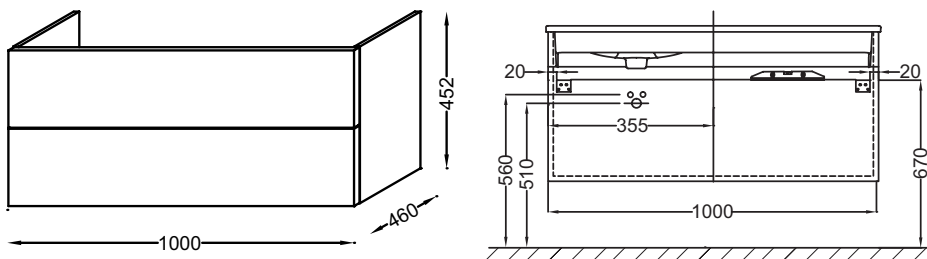

### Caractéristiques techniques

- DIMENSIONS : 100 x 46 x 45,20 cm
- MATÉRIAU : Laque ou mélaminé
- NORMES ET RÉGLEMENTATIONS : NF
- TYPE DE RANGEMENT : Tiroir
- PRISE ÉLECTRIQUE : Non
- ANTIBUÉE : Non
- VERSION : Droite
- DISPOSITION VASQUE : Droite
- FIXATION : Set de fixation à déterminer par votre installateur en fonction de votre support mural
- Avec poignée Angle
- POIDS : 27 kg
- TYPE D'INSTALLATION : Mural
- RANGEMENT : 2 tiroirs à fermeture progressive
- LUMIÈRE : Non
- PRISE USB : Non
- HORLOGE : Non
- PRODUIT INCLUS :
- POIGNÉE : "Angle"
- INFORMATIONS COMPLÉMENTAIRES : Robinetterie, plan-vasque et set de fixation non inclus

### Bénéfices consommateurs

- FONCTIONNALITÉ : Grande capacité de stockage grâce à plusieurs tiroirs intégrés dans le meuble
- LE CHOIX DONNÉ AU CLIENT : 2 configurations de poignées au choix (intégrées apparentes), large choix de finitions.
- DESIGN : Intégration parfaite de la céramique avec le meuble (plan-vasque meulé)
- CONFORT SONORE : Tiroirs équipés d'un système de fermeture avec freins

### Dessin technique

Descriptif CCTP : Meuble sous plan-vasque 100 cm (cuve à droite) 2 tiroirs, poignée Angle. EB2076-R3. Collection : VOX. DIMENSIONS : 100 x 46 x 45,20 cm. POIDS : 27 kg. MATÉRIAU : Laque ou mélaminé. TYPE D'INSTALLATION : Mural. NORMES ET RÉGLEMENTATIONS : NF. RANGEMENT : 2 tiroirs à fermeture progressive. TYPE DE RANGEMENT : Tiroir. LUMIÈRE : Non. PRISE ÉLECTRIQUE : Non. PRISE USB : Non. ANTIBUÉE : Non. HORLOGE : Non. VERSION : Droite. PRODUIT INCLUS : . DISPOSITION VASQUE : Droite. POIGNÉE : "Angle". FIXATION : Set de fixation à déterminer par votre installateur en fonction de votre support mural. INFORMATIONS COMPLÉMENTAIRES : Robinetterie, plan-vasque et set de fixation non inclus. Avec poignée Angle.