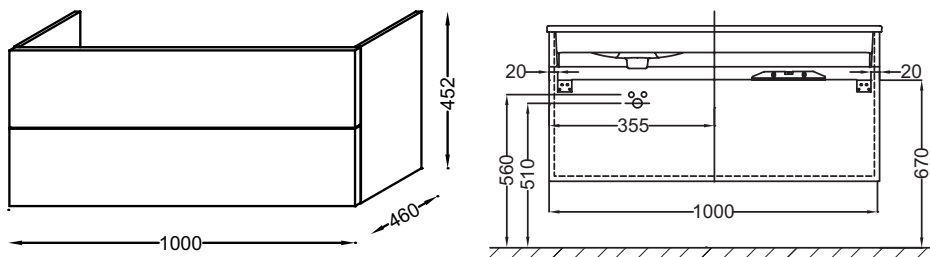

Collection : VOX

Couleur* :

Principaux atouts :

Caractéristiques techniques

- DIMENSIONS : 100 x 46 x 45,20 cm
- MATÉRIAU : Laque ou mélaminé
- NORMES ET RÉGLEMENTATIONS : NF
- TYPE DE RANGEMENT : Tiroir
- PRISE ÉLECTRIQUE : Non
- ANTIBUÉE : Non
- VERSION : Droite
- DISPOSITION VASQUE : Droite
- FIXATION : Set de fixation à déterminer par votre installateur en fonction de votre support mural
- Avec poignée Stiff
- POIDS : 27 kg
- TYPE D'INSTALLATION : Mural
- RANGEMENT : 2 tiroirs à fermeture progressive
- LUMIÈRE : Non
- PRISE USB : Non
- HORLOGE : Non
- PRODUIT INCLUS :
- POIGNÉE : "Stiff"
- INFORMATIONS COMPLÉMENTAIRES : Robinetterie, plan-vasque et set de fixation non inclus

Bénéfices consommateurs

- FONCTIONNALITÉ : Grande capacité de stockage grâce à plusieurs tiroirs intégrés dans le meuble
- LE CHOIX DONNÉ AU CLIENT : 2 configurations de poignées au choix (intégrées apparentes), large choix de finitions.
- DESIGN : Intégration parfaite de la céramique avec le meuble (plan-vasque meulé)
- CONFORT SONORE : Tiroirs équipés d'un système de fermeture avec freins

Produits requis

- EXAD112-Z

Produits complémentaires

- EB322 : Paire de pieds H38 cm

Dessin technique

Descriptif CCTP : Meuble sous plan-vasque 100 cm (cuve à droite) 2 tiroirs, poignée Stiff. EB2076-R2. Collection : VOX. DIMENSIONS : 100 x 46 x 45,20 cm. POIDS : 27 kg. MATÉRIAU : Laque ou mélaminé. TYPE D'INSTALLATION : Mural. NORMES ET RÉGLEMENTATIONS : NF. RANGEMENT : 2 tiroirs à fermeture progressive. TYPE DE RANGEMENT : Tiroir. LUMIÈRE : Non. PRISE ÉLECTRIQUE : Non. PRISE USB : Non. ANTIBUÉE : Non. HORLOGE : Non. VERSION : Droite. PRODUIT INCLUS : . DISPOSITION VASQUE : Droite. POIGNÉE : "Stiff". FIXATION : Set de fixation à déterminer par votre installateur en fonction de votre support mural. INFORMATIONS COMPLÉMENTAIRES : Robinetterie, plan-vasque et set de fixation non inclus. Avec poignée Stiff.