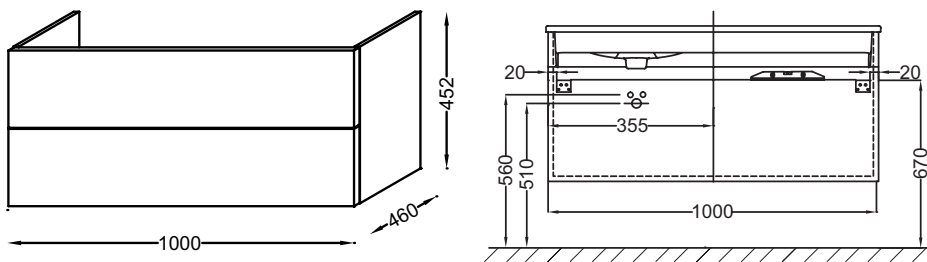

**Collection :** VOX

**Couleur\* :**

**Principaux atouts :**

**Caractéristiques techniques**

- **POIDS :** 27 kg
- **TYPE D'INSTALLATION :** Mural
- **RANGEMENT :** 2 tiroirs à fermeture progressive
- **LUMIÈRE :** Non
- **PRISE USB :** Non
- **HORLOGE :** Non
- **PRODUIT INCLUS :**
- **POIGNÉE :** Poignée Curve
- **INFORMATIONS COMPLÉMENTAIRES :** (robinetterie, plan-vasque et fixation non inclus)
- **MATÉRIAU :** Laque ou mélaminé
- **NORMES ET RÉGLEMENTATIONS :** NF
- **TYPE DE RANGEMENT :** Tiroir
- **PRISE ÉLECTRIQUE :** Non
- **ANTIBUÉE :** Non
- **VERSION :** Version droite
- **DISPOSITION VASQUE :** Cuve à droite
- **FIXATION :** Set de fixation à déterminer par votre installateur en fonction de votre support mural
- Avec poignée Curve

**Bénéfices consommateurs**

- **FONCTIONNALITÉ :** Grande capacité de stockage grâce à plusieurs tiroirs intégrés dans le meuble
- **LE CHOIX DONNÉ AU CLIENT :** 2 configurations de poignées au choix (intégrées apparentes), large choix de finitions.
- **ESTHÉTISME :** Intégration parfaite de la céramique avec le meuble (plan-vasque meulé)
- **CONFORT SONORE :** Tiroirs équipés d'un système de fermeture avec freins

**Produits requis**

- EXAD112-Z

**Produits complémentaires**

- EB322 : Paire de pieds H38 cm

**Dessin technique**

Descriptif CCTP : Meuble sous plan-vasque 100 cm (cuve à droite) 2 tiroirs, poignée Curve. EB2076-R1. Collection : VOX. POIDS : 27 kg. MATÉRIAU : Laque ou mélaminé. TYPE D'INSTALLATION : Mural. NORMES ET RÉGLEMENTATIONS : NF. RANGEMENT : 2 tiroirs à fermeture progressive. TYPE DE RANGEMENT : Tiroir. LUMIÈRE : Non. PRISE ÉLECTRIQUE : Non. PRISE USB : Non. ANTIBUÉE : Non. HORLOGE : Non. VERSION : Version droite. PRODUIT INCLUS : . DISPOSITION VASQUE : Cuve à droite. POIGNÉE : Poignée Curve. FIXATION : Set de fixation à déterminer par votre installateur en fonction de votre support mural. INFORMATIONS COMPLÉMENTAIRES : (robinetterie, plan-vasque et fixation non inclus). Avec poignée Curve.