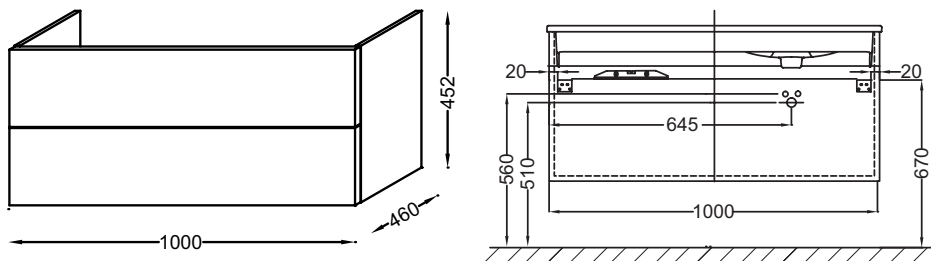

EB2075-RX

Collection : VOX

Couleur* :

Principaux atouts :

Caractéristiques techniques

- DIMENSIONS : 100 x 46 x 45,20 cm
- MATÉRIAU : Laque ou mélaminé
- NORMES ET RÉGLEMENTATIONS : NF
- POIDS : 27 kg
- TYPE D'INSTALLATION : Mural

Dessin technique

Descriptif CCTP : Meuble sous plan-vasque 100 cm (cuve à gauche), 2 tiroirs. EB2075-RX. Collection : VOX. DIMENSIONS : 100 x 46 x 45,20 cm. POIDS : 27 kg. MATÉRIAU : Laque ou mélaminé. TYPE D'INSTALLATION : Mural. NORMES ET RÉGLEMENTATIONS : NF.