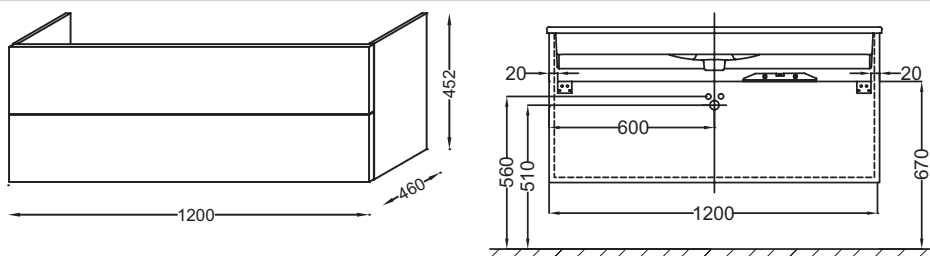

EB2071-RX

Collection : VOX

Couleur* :

G1C - Laque
brillante Blanc

N18 - Mèlaminé
brillant Blanc

Principaux atouts :

Caractéristiques techniques

- DIMENSIONS : 120 x 46 x 45,20 cm
- MATÉRIAU : Laque ou mélaminé
- NORMES ET RÉGLEMENTATIONS : NF
- POIDS : 29 kg
- TYPE D'INSTALLATION : Mural

Dessin technique

Descriptif CCTP : Meuble sous plan-vasque 120 cm, 2 tiroirs. EB2071-RX. Collection : VOX. DIMENSIONS : 120 x 46 x 45,20 cm. POIDS : 29 kg. MATÉRIAU : Laque ou mélaminé. TYPE D'INSTALLATION : Mural. NORMES ET RÉGLEMENTATIONS : NF.