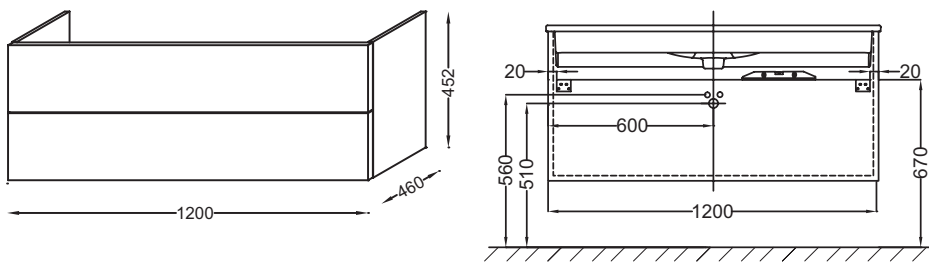

Collection : VOX

Couleur* :

Principaux atouts :

Caractéristiques techniques

- DIMENSIONS : 120 x 46 x 45,20 cm
- MATÉRIAU : Laque ou mélaminé
- NORMES ET RÉGLEMENTATIONS : NF
- TYPE DE RANGEMENT : Tiroir
- PRISE ÉLECTRIQUE : Non
- ANTIBUÉE : Non
- PRODUIT INCLUS : (robinetterie, plan-vasque et fixation non inclus)
- FIXATION : Set de fixation à déterminer par votre installateur en fonction de votre support mural
- Avec poignée Angle
- POIDS : 29 kg
- TYPE D'INSTALLATION : Mural
- RANGEMENT : 2 tiroirs à fermeture progressive
- LUMIÈRE : Non
- PRISE USB : Non
- HORLOGE : Non
- POIGNÉE : "Angle"
- INFORMATIONS COMPLÉMENTAIRES : Robinetterie, plan-vasque et set de fixation non inclus

Bénéfices consommateurs

- FONCTIONNALITÉ : Grande capacité de stockage grâce à plusieurs tiroirs intégrés dans le meuble
- LE CHOIX DONNÉ AU CLIENT : 2 configurations de poignées au choix (intégrées apparentes), large choix de finitions.
- ESTHÉTISME : Intégration parfaite de la céramique avec le meuble (plan-vasque meulé)
- CONFORT SONORE : Tiroirs équipés d'un système de fermeture avec freins

Produits requis

- EXAB112-Z

Produits complémentaires

- EB322 : Paire de pieds H38 cm

Dessin technique

Descriptif CCTP : Meuble sous plan-vasque 120 cm, 2 tiroirs, poignée Angle. EB2071-R3. Collection : VOX. DIMENSIONS : 120 x 46 x 45,20 cm. POIDS : 29 kg. MATÉRIAU : Laque ou mélaminé. TYPE D'INSTALLATION : Mural. NORMES ET RÉGLEMENTATIONS : NF RANGEMENT : 2 tiroirs à fermeture progressive. TYPE DE RANGEMENT : Tiroir. LUMIÈRE : Non. PRISE ÉLECTRIQUE : Non. PRISE USB : Non. ANTI-BUÉE : Non. HORLOGE : Non. PRODUIT INCLUS : (robinetterie, plan-vasque et fixation non inclus). POIGNÉE : "Angle". FIXATION : Set de fixation à déterminer par votre installateur en fonction de votre support mural. INFORMATIONS COMPLÉMENTAIRES : Robinetterie, plan-vasque et set de fixation non inclus. Avec poignée Angle.