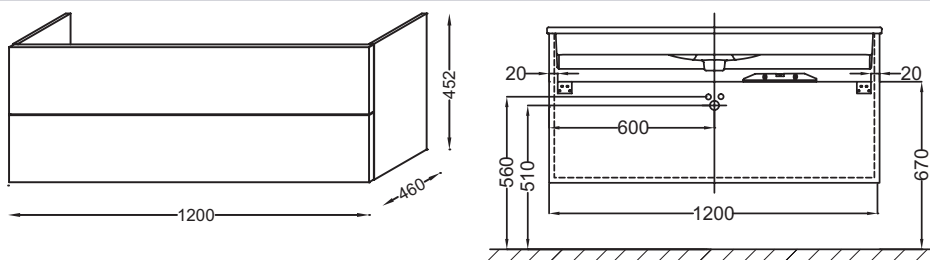

**EB2071-R2**

**Collection :** VOX

**Couleur\* :**

**Principaux atouts :**

**Caractéristiques techniques**

- DIMENSIONS : 120 x 46 x 45,20 cm
- MATÉRIAU : Laque ou mélaminé
- NORMES ET RÉGLEMENTATIONS : NF
- TYPE DE RANGEMENT : Tiroir
- PRISE ÉLECTRIQUE : Non
- ANTIBUÉE : Non
- PRODUIT INCLUS : (robinetterie, plan-vasque et fixation non inclus)
- FIXATION : Set de fixation à déterminer par votre installateur en fonction de votre support mural
- Avec poignée Stiff

- POIDS : 29 kg
- TYPE D'INSTALLATION : Mural
- RANGEMENT : 2 tiroirs à fermeture progressive
- LUMIÈRE : Non
- PRISE USB : Non
- HORLOGE : Non
- POIGNÉE : "Stiff"
- INFORMATIONS COMPLÉMENTAIRES : Robinetterie, plan-vasque et set de fixation non inclus

**Bénéfices consommateurs**

- FONCTIONNALITÉ : Grande capacité de stockage grâce à plusieurs tiroirs intégrés dans le meuble
- LE CHOIX DONNÉ AU CLIENT : 2 configurations de poignées au choix (intégrées apparentes), large choix de finitions.
- ESTHÉTISME : Intégration parfaite de la céramique avec le meuble (plan-vasque meulé)
- CONFORT SONORE : Tiroirs équipés d'un système de fermeture avec freins

**Produits requis**

- EXAB112-Z

**Produits complémentaires**

- EB322 : Paire de pieds H38 cm

**Dessin technique**

Descriptif CCTP : Meuble sous plan-vasque 120 cm, 2 tiroirs, poignée Stiff. EB2071-R2. Collection : VOX. DIMENSIONS : 120 x 46 x 45,20 cm. POIDS : 29 kg. MATÉRIAU : Laque ou mélaminé. TYPE D'INSTALLATION : Mural. NORMES ET RÉGLEMENTATIONS : NF RANGEMENT : 2 tiroirs à fermeture progressive. TYPE DE RANGEMENT : Tiroir. LUMIÈRE : Non. PRISE ÉLECTRIQUE : Non. PRISE USB : Non. ANTIBUÉE : Non. HORLOGE : Non. PRODUIT INCLUS : (robinetterie, plan-vasque et fixation non inclus). POIGNÉE : "Stiff". FIXATION : Set de fixation à déterminer par votre installateur en fonction de votre support mural. INFORMATIONS COMPLÉMENTAIRES : Robinetterie, plan-vasque et set de fixation non inclus. Avec poignée Stiff.