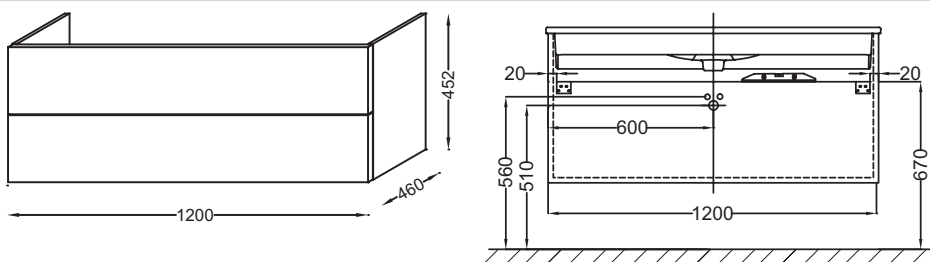

Collection : VOX

Couleur* :

Principaux atouts :

Caractéristiques techniques

- DIMENSIONS : 120 x 46 x 45,20 cm
- MATÉRIAU : Laque ou mélaminé
- NORMES ET RÉGLEMENTATIONS : NF
- TYPE DE RANGEMENT : Tiroir
- PRISE ÉLECTRIQUE : Non
- ANTIBUÉE : Non
- PRODUIT INCLUS : (robinetterie, plan-vasque et fixation non inclus)
- FIXATION : Set de fixation à déterminer par votre installateur en fonction de votre support mural
- Avec poignée Curve
- POIDS : 29 kg
- TYPE D'INSTALLATION : Mural
- RANGEMENT : 2 tiroirs à fermeture progressive
- LUMIÈRE : Non
- PRISE USB : Non
- HORLOGE : Non
- POIGNÉE : "Curve"
- INFORMATIONS COMPLÉMENTAIRES : Robinetterie, plan-vasque et set de fixation non inclus

Bénéfices consommateurs

- FONCTIONNALITÉ : Grande capacité de stockage grâce à plusieurs tiroirs intégrés dans le meuble
- LE CHOIX DONNÉ AU CLIENT : 2 configurations de poignées au choix (intégrées apparentes), large choix de finitions.
- ESTHÉTISME : Intégration parfaite de la céramique avec le meuble (plan-vasque meulé)
- CONFORT SONORE : Tiroirs équipés d'un système de fermeture avec freins

Produits requis

- EXAB112-Z

Produits complémentaires

- EB322 : Paire de pieds H38 cm

Dessin technique

Descriptif CCTP : Meuble sous plan-vasque 120 cm, 2 tiroirs, poignée Curve. EB2071-R1. Collection : VOX. DIMENSIONS : 120 x 46 x 45,20 cm. POIDS : 29 kg. MATÉRIAU : Laque ou mélaminé. TYPE D'INSTALLATION : Mural. NORMES ET RÉGLEMENTATIONS : NF RANGEMENT : 2 tiroirs à fermeture progressive. TYPE DE RANGEMENT : Tiroir. LUMIÈRE : Non. PRISE ÉLECTRIQUE : Non. PRISE USB : Non. ANTIBUÉE : Non. HORLOGE : Non. PRODUIT INCLUS : (robinetterie, plan-vasque et fixation non inclus). POIGNÉE : "Curve". FIXATION : Set de fixation à déterminer par votre installateur en fonction de votre support mural. INFORMATIONS COMPLÉMENTAIRES : Robinetterie, plan-vasque et set de fixation non inclus. Avec poignée Curve.