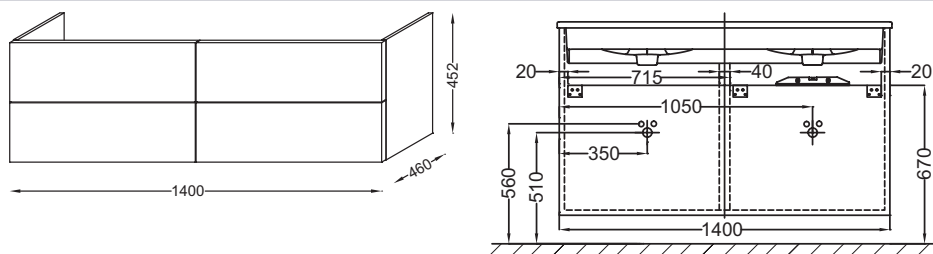

EB2070-RX

Collection : VOX

Couleur* :

Principaux atouts :

Caractéristiques techniques

- DIMENSIONS : 140 x 46 x 45,20 cm
- MATÉRIAU : Laque ou mélaminé
- NORMES ET RÉGLEMENTATIONS : NF
- POIDS : 45 kg
- TYPE D'INSTALLATION : Mural

Dessin technique

Descriptif CCTP : Meuble sous plan-vasque 140 cm, 4 tiroirs. EB2070-RX. Collection : VOX. DIMENSIONS : 140 x 46 x 45,20 cm. POIDS : 45 kg. MATÉRIAU : Laque ou mélaminé. TYPE D'INSTALLATION : Mural. NORMES ET RÉGLEMENTATIONS : NF.