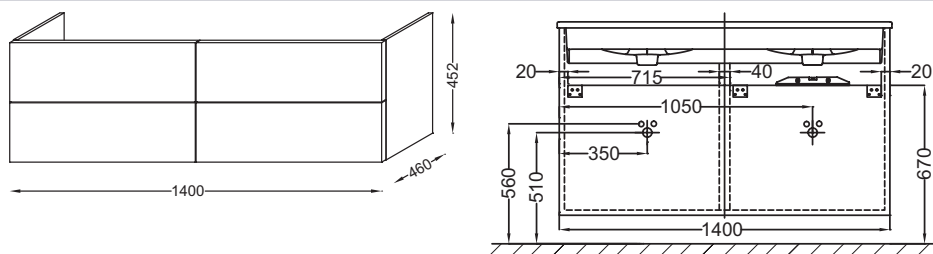

**EB2070-RX**

**Collection :** VOX

**Couleur\* :**

**Principaux atouts :**

**Caractéristiques techniques**

- DIMENSIONS : 140 x 46 x 45,20 cm
- MATÉRIAU : Laque ou mélaminé
- NORMES ET RÉGLEMENTATIONS : NF
- POIDS : 45 kg
- TYPE D'INSTALLATION : Mural

**Dessin technique**

Descriptif CCTP : Meuble sous plan-vasque 140 cm, 4 tiroirs. EB2070-RX. Collection : VOX. DIMENSIONS : 140 x 46 x 45,20 cm. POIDS : 45 kg. MATÉRIAU : Laque ou mélaminé. TYPE D'INSTALLATION : Mural. NORMES ET RÉGLEMENTATIONS : NF.