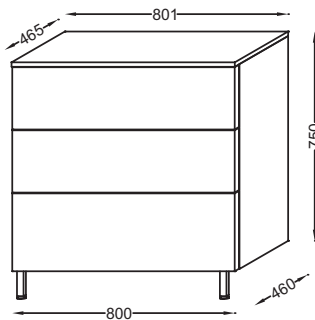

### Caractéristiques techniques

- DIMENSIONS : 80 x 46 x 75 cm
- MATÉRIAU : Laque ou mélaminé
- RANGEMENT : 3 tiroirs à fermeture progressive
- LUMIÈRE : Non
- PRISE USB : Non
- HORLOGE : Non
- POIGNÉE : Poignée Straight
- Livré avec une paire de pieds de 11 cm
- POIDS : 41 kg
- NORMES ET RÉGLEMENTATIONS : NF
- TYPE DE RANGEMENT : Tiroir
- PRISE ÉLECTRIQUE : Non
- ANTIBUÉE : Non
- TYPE MEUBLE DE COMPLÉMENT : Commode
- FIXATION : Set de fixation à déterminer par votre installateur en fonction de votre support mural
- Avec poignée Straight

### Dessin technique

Descriptif CCTP : Commode 80 cm, 3 tiroirs, poignée Straight. EB2068-R4. Collection : VOX. DIMENSIONS : 80 x 46 x 75 cm. POIDS : 41 kg. MATÉRIAU : Laque ou mélaminé. NORMES ET RÉGLEMENTATIONS : NF. RANGEMENT : 3 tiroirs à fermeture progressive. TYPE DE RANGEMENT : Tiroir. LUMIÈRE : Non. PRISE ÉLECTRIQUE : Non. PRISE USB : Non. ANTIBUÉE : Non. HORLOGE : Non. TYPE MEUBLE DE COMPLÉMENT : Commode. POIGNÉE : Poignée Straight. FIXATION : Set de fixation à déterminer par votre installateur en fonction de votre support mural. Livré avec une paire de pieds de 11 cm. Avec poignée Straight.