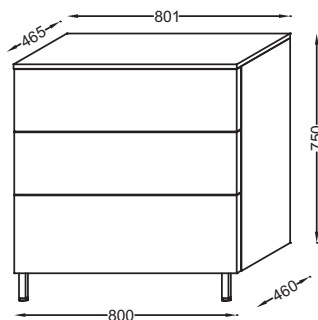

Collection : VOX

Couleur* :

Principaux atouts :

Caractéristiques techniques

- DIMENSIONS : 80 x 46 x 75 cm
- MATÉRIAU : Laque ou mélaminé
- RANGEMENT : 3 tiroirs à fermeture progressive
- LUMIÈRE : Non
- PRISE USB : Non
- HORLOGE : Non
- POIGNÉE : Poignée Angle
- Livré avec une paire de pieds de 11 cm
- POIDS : 41 kg
- NORMES ET RÉGLEMENTATIONS : NF
- TYPE DE RANGEMENT : Tiroir
- PRISE ÉLECTRIQUE : Non
- ANTIBUÉE : Non
- TYPE MEUBLE DE COMPLÉMENT : Commode
- FIXATION : Set de fixation à déterminer par votre installateur en fonction de votre support mural
- Avec poignée Angle

Dessin technique

Descriptif CCTP : Commode 80 cm, 3 tiroirs, poignée Angle. EB2068-R3. Collection : VOX. DIMENSIONS : 80 x 46 x 75 cm. POIDS : 41 kg. MATÉRIAU : Laque ou mélaminé. NORMES ET RÉGLEMENTATIONS : NF. RANGEMENT : 3 tiroirs à fermeture progressive. TYPE DE RANGEMENT : Tiroir. LUMIÈRE : Non. PRISE USB : Non. ANTIBUÉE : Non. HORLOGE : Non. TYPE MEUBLE DE COMPLÉMENT : Commode. POIGNÉE : Poignée Angle. FIXATION : Set de fixation à déterminer par votre installateur en fonction de votre support mural. Livré avec une paire de pieds de 11 cm. Avec poignée Angle.