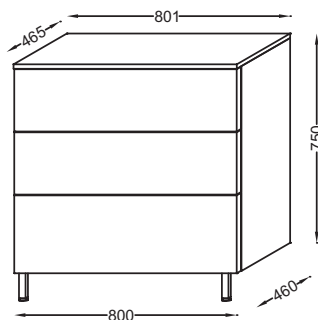

Principaux atouts :

Caractéristiques techniques

- **POIDS :** 41 kg
- **NORMES ET RÉGLEMENTATIONS :** NF
- **TYPE DE RANGEMENT :** Tiroir
- **PRISE ÉLECTRIQUE :** Non
- **ANTIBUÉE :** Non
- **TYPE MEUBLE DE COMPLÉMENT :** Commode
- **FIXATION :** Set de fixation à déterminer par votre installateur en fonction de votre support mural
- Avec poignée Stiff
- **MATÉRIAU :** Laque ou mélaminé
- **RANGEMENT :** 3 tiroirs à fermeture progressive
- **LUMIÈRE :** Non
- **PRISE USB :** Non
- **HORLOGE :** Non
- **POIGNÉE :** "Stiff"
- Livré avec une paire de pieds de 11 cm

Dessin technique

Descriptif CCTP : Commode 80 cm, 3 tiroirs, poignée Stiff. EB2068-R2. Collection : VOX. POIDS : 41 kg. MATÉRIAU : Laque ou mélaminé. NORMES ET RÉGLEMENTATIONS : NF. RANGEMENT : 3 tiroirs à fermeture progressive. TYPE DE RANGEMENT : Tiroir. LUMIÈRE : Non. PRISE ÉLECTRIQUE : Non. PRISE USB : Non. ANTIBUÉE : Non. HORLOGE : Non. TYPE MEUBLE DE COMPLÉMENT : Commode. POIGNÉE : "Stiff". FIXATION : Set de fixation à déterminer par votre installateur en fonction de votre support mural. Livré avec une paire de pieds de 11 cm. Avec poignée Stiff.