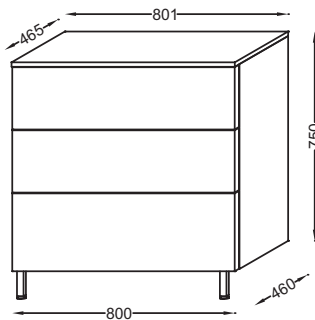

Collection : VOX

Couleur* :

Principaux atouts :

Caractéristiques techniques

- DIMENSIONS : 80 x 46 x 75 cm
- MATÉRIAU : Laque ou mélaminé
- RANGEMENT : 3 tiroirs à fermeture progressive
- LUMIÈRE : Non
- PRISE USB : Non
- HORLOGE : Non
- POIGNÉE : Poignée Curve
- Livré avec une paire de pieds de 11 cm
- POIDS : 41 kg
- NORMES ET RÉGLEMENTATIONS : NF
- TYPE DE RANGEMENT : Tiroir
- PRISE ÉLECTRIQUE : Non
- ANTIBUÉE : Non
- TYPE MEUBLE DE COMPLÉMENT : Commode
- FIXATION : Set de fixation à déterminer par votre installateur en fonction de votre support mural
- Avec poignée Curve

Dessin technique

Descriptif CCTP : Commode 80 cm, 3 tiroirs, poignée Curve. EB2068-R1. Collection : VOX. DIMENSIONS : 80 x 46 x 75 cm. POIDS : 41 kg. MATÉRIAU : Laque ou mélaminé. NORMES ET RÉGLEMENTATIONS : NF. RANGEMENT : 3 tiroirs à fermeture progressive. TYPE DE RANGEMENT : Tiroir. LUMIÈRE : Non. PRISE ÉLECTRIQUE : Non. PRISE USB : Non. ANTIBUÉE : Non. HORLOGE : Non. TYPE MEUBLE DE COMPLÉMENT : Commode. POIGNÉE : Poignée Curve. FIXATION : Set de fixation à déterminer par votre installateur en fonction de votre support mural. Livré avec une paire de pieds de 11 cm. Avec poignée Curve.