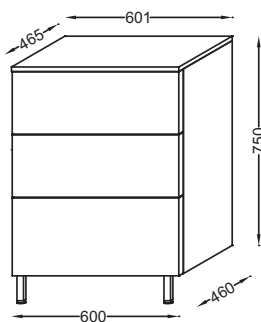

EB2067-RX

Collection : VOX

Couleur* :

G1C - Laque
brillante Blanc

N18 - Mèlaminé
brillant Blanc

Principaux atouts :

Caractéristiques techniques

- DIMENSIONS : 60 x 46 x 75 cm
- MATÉRIAU : Laque ou mélaminé

- POIDS : 36 kg
- NORMES ET RÉGLEMENTATIONS : NF

Dessin technique

Descriptif CCTP : Commode 60 cm, 3 tiroirs. EB2067-RX. Collection : VOX. DIMENSIONS : 60 x 46 x 75 cm. POIDS : 36 kg. MATÉRIAU : Laque ou mélaminé. NORMES ET RÉGLEMENTATIONS : NF.