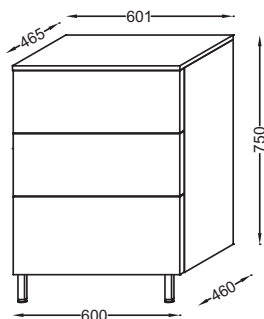

EB2067-R1

Collection : VOX

Couleur* :

Principaux atouts :

Caractéristiques techniques

- **POIDS :** 36 kg
- **NORMES ET RÉGLEMENTATIONS :** NF
- **TYPE DE RANGEMENT :** Tiroir
- **PRISE ÉLECTRIQUE :** Non
- **ANTIBUÉE :** Non
- **TYPE MEUBLE DE COMPLÉMENT :** Commode
- Livré avec une paire de pieds de 11 cm
- **MATÉRIAU :** Laque ou mélaminé
- **RANGEMENT :** 3 tiroirs à fermeture progressive
- **LUMIÈRE :** Non
- **PRISE USB :** Non
- **HORLOGE :** Non
- **POIGNÉE :** "Curve"
- Avec poignée Curve

Dessin technique

Descriptif CCTP : Commode 60 cm, 3 tiroirs, poignée Curve. EB2067-R1. Collection : VOX. POIDS : 36 kg. MATÉRIAU : Laque ou mélaminé. NORMES ET RÉGLEMENTATIONS : NF. RANGEMENT : 3 tiroirs à fermeture progressive. TYPE DE RANGEMENT : Tiroir. LUMIÈRE : Non. PRISE ÉLECTRIQUE : Non. PRISE USB : Non. ANTIBUÉE : Non. HORLOGE : Non. TYPE MEUBLE DE COMPLÉMENT : Commode. POIGNÉE : "Curve". Livré avec une paire de pieds de 11 cm. Avec poignée Curve.