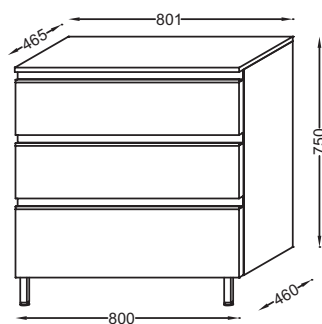

### Caractéristiques techniques

- DIMENSIONS : 80 x 46 x 75 cm
- MATÉRIAU : Laque ou mélaminé
- RANGEMENT : 3 tiroirs à fermeture progressive
- LUMIÈRE : Non
- PRISE USB : Non
- HORLOGE : Non
- POIGNÉE : Poignée intégrée en aluminium finition inox brossé
- Livré avec une paire de pieds de 11 cm
- POIDS : 41 kg
- NORMES ET RÉGLEMENTATIONS : NF
- TYPE DE RANGEMENT : Tiroir
- PRISE ÉLECTRIQUE : Non
- ANTIBUÉE : Non
- TYPE MEUBLE DE COMPLÉMENT : Commode
- FIXATION : Set de fixation à déterminer par votre installateur en fonction de votre support mural
- Avec poignée intégrée en aluminium finition inox brossé

### Dessin technique

Descriptif CCTP : Commode 80 cm, 3 tiroirs, poignée intégrée. EB2066-RA. Collection : VOX. DIMENSIONS : 80 x 46 x 75 cm. POIDS : 41 kg. MATÉRIAU : Laque ou mélaminé. NORMES ET RÉGLEMENTATIONS : NF. RANGEMENT : 3 tiroirs à fermeture progressive. TYPE DE RANGEMENT : Tiroir. LUMIÈRE : Non. PRISE ÉLECTRIQUE : Non. PRISE USB : Non. ANTIBUÉE : Non. HORLOGE : Non. TYPE MEUBLE DE COMPLÉMENT : Commode. POIGNÉE : Poignée intégrée en aluminium finition inox brossé. FIXATION : Set de fixation à déterminer par votre installateur en fonction de votre support mural. Livré avec une paire de pieds de 11 cm. Avec poignée intégrée en aluminium finition inox brossé.