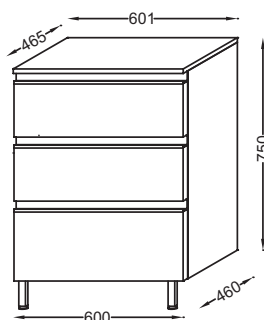

Principaux atouts :

Caractéristiques techniques

- DIMENSIONS : 60 x 46 x 75 cm
- MATÉRIAU : Laque ou mélaminé
- RANGEMENT : 3 tiroirs à fermeture progressive
- TYPE MEUBLE DE COMPLÉMENT : Commode
- POIGNÉE : Intégrée
- POIDS : 36 kg
- NORMES ET RÉGLEMENTATIONS : NF
- TYPE DE RANGEMENT : Tiroir
- PRODUIT INCLUS : Paire de pieds
- Livrée avec une paire de pieds de 11 cm

Dessin technique

Descriptif CCTP : Commode 60 cm, 3 tiroirs, poignée intégrée. EB2065-RA. Collection : VOX. DIMENSIONS : 60 x 46 x 75 cm. POIDS : 36 kg. MATÉRIAU : Laque ou mélaminé. NORMES ET RÉGLEMENTATIONS : NF. RANGEMENT : 3 tiroirs à fermeture progressive. TYPE DE RANGEMENT : Tiroir. TYPE MEUBLE DE COMPLÉMENT : Commode. PRODUIT INCLUS : Paire de pieds. POIGNÉE : Intégrée. Livrée avec une paire de pieds de 11 cm.