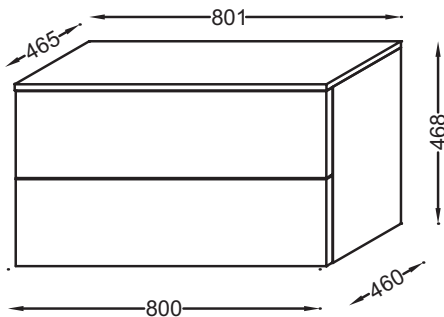

Caractéristiques techniques

- POIDS : 29 kg
- NORMES ET RÉGLEMENTATIONS : NF
- TYPE DE RANGEMENT : Tiroir
- PRISE ÉLECTRIQUE : Non
- ANTIBUÉE : Non
- TYPE MEUBLE DE COMPLÉMENT : Commode
- FIXATION : Set de fixation à déterminer par votre installateur en fonction de votre support mural
- MATÉRIAU : Laque ou mélaminé
- RANGEMENT : 2 tiroirs à fermeture progressive
- LUMIÈRE : Non
- PRISE USB : Non
- HORLOGE : Non
- POIGNÉE : "Straight"
- Avec poignée Straight

Produits complémentaires

- EB322 : Paire de pieds H38 cm

Dessin technique

Descriptif CCTP : Commode 80 cm, 2 tiroirs, poignée Straight. EB2063-R4. Collection : VOX. POIDS : 29 kg. MATÉRIAU : Laque ou mélaminé. NORMES ET RÉGLEMENTATIONS : NF. RANGEMENT : 2 tiroirs à fermeture progressive. TYPE DE RANGEMENT : Tiroir. LUMIÈRE : Non. PRISE ÉLECTRIQUE : Non. PRISE USB : Non. ANTIBUÉE : Non. HORLOGE : Non. TYPE MEUBLE DE COMPLÉMENT : Commode. POIGNÉE : "Straight". FIXATION : Set de fixation à déterminer par votre installateur en fonction de votre support mural. Avec poignée Straight.