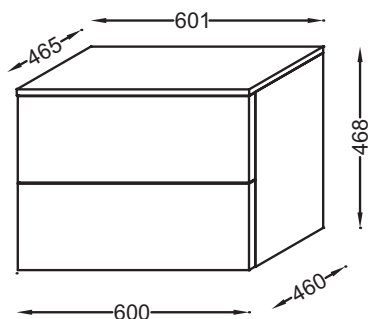

### Caractéristiques techniques

- DIMENSIONS : 60 x 46 x 46,80 cm
- MATÉRIAU : Laque ou mélaminé

- POIDS : 27 kg
- NORMES ET RÉGLEMENTATIONS : NF

### Dessin technique

Descriptif CCTP : Commode 60 cm, 2 tiroirs. EB2062-RX. Collection : VOX. DIMENSIONS : 60 x 46 x 46,80 cm. POIDS : 27 kg. MATÉRIAU : Laque ou mélaminé. NORMES ET RÉGLEMENTATIONS : NF.