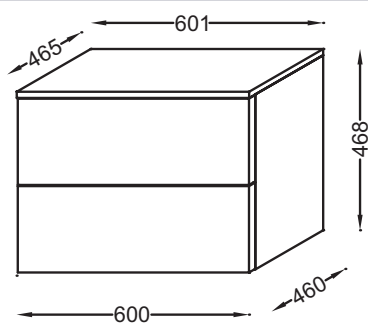

### Caractéristiques techniques

- POIDS : 27 kg
- NORMES ET RÉGLEMENTATIONS : NF
- TYPE DE RANGEMENT : Tiroir
- PRISE ÉLECTRIQUE : Non
- ANTIBUÉE : Non
- TYPE MEUBLE DE COMPLÉMENT : Commode
- Avec poignée Straight
- MATÉRIAU : Laque ou mélaminé
- RANGEMENT : 2 tiroirs à fermeture progressive
- LUMIÈRE : Non
- PRISE USB : Non
- HORLOGE : Non
- POIGNÉE : "Straight"

### Dessin technique

Descriptif CCTP : Commode 60 cm, 2 tiroirs, poignée Straight. EB2062-R4. Collection : VOX. POIDS : 27 kg. MATÉRIAU : Laque ou mélaminé. NORMES ET RÉGLEMENTATIONS : NF. RANGEMENT : 2 tiroirs à fermeture progressive. TYPE DE RANGEMENT : Tiroir. LUMIÈRE : Non. PRISE ÉLECTRIQUE : Non. PRISE USB : Non. ANTIBUÉE : Non. HORLOGE : Non. TYPE MEUBLE DE COMPLÉMENT : Commode. POIGNÉE : "Straight". Avec poignée Straight.