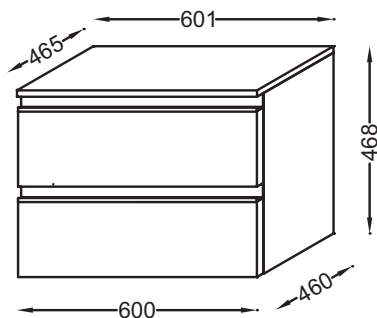

EB2060-RA

Collection : VOX

Couleur* :

Principaux atouts :

Caractéristiques techniques

- DIMENSIONS : 60 x 46 x 47 cm
- MATÉRIAU : Laque ou mélaminé
- RANGEMENT : 2 tiroirs à fermeture progressive
- LUMIÈRE : Non
- PRISE USB : Non
- HORLOGE : Non
- POIGNÉE : Poignée intégrée en aluminium finition inox brossé
- POIDS : 27 kg
- NORMES ET RÉGLEMENTATIONS : NF
- TYPE DE RANGEMENT : Tiroir
- PRISE ÉLECTRIQUE : Non
- ANTIBUÉE : Non
- TYPE MEUBLE DE COMPLÉMENT : Commode
- Avec poignée intégrée en aluminium finition inox brossé

Produits complémentaires

- EB322 : Paire de pieds H38 cm

Dessin technique

Descriptif CCTP : Commode 60 cm, 2 tiroirs, poignée intégrée. EB2060-RA. Collection : VOX. DIMENSIONS : 60 x 46 x 47 cm. POIDS : 27 kg. MATÉRIAU : Laque ou mélaminé. NORMES ET RÉGLEMENTATIONS : NF. RANGEMENT : 2 tiroirs à fermeture progressive. TYPE DE RANGEMENT : Tiroir. LUMIÈRE : Non. PRISE ÉLECTRIQUE : Non. PRISE USB : Non. ANTIBUÉE : Non. HORLOGE : Non. TYPE MEUBLE DE COMPLÉMENT : Commode. POIGNÉE : Poignée intégrée en aluminium finition inox brossé. Avec poignée intégrée en aluminium finition inox brossé.