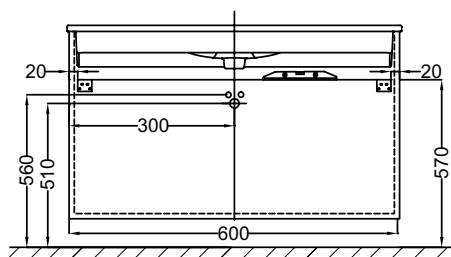

Principaux atouts :

Caractéristiques techniques

- DIMENSIONS : 60 x 46 x 73,50 cm
- MATÉRIAU : Laque ou mélaminé
- NORMES ET RÉGLEMENTATIONS : NF
- TYPE DE RANGEMENT : Tiroir
- PRISE ÉLECTRIQUE : Non
- ANTIBUÉE : Non
- PRODUIT INCLUS : Paire de pieds
- FIXATION : Set de fixation à déterminer par votre installateur en fonction de votre support mural
- Livré avec une paire de pieds de 11 cm
- POIDS : 32 kg
- TYPE D'INSTALLATION : Mural
- RANGEMENT : 3 tiroirs à fermeture progressive
- LUMIÈRE : Non
- PRISE USB : Non
- HORLOGE : Non
- POIGNÉE : Intégrée
- INFORMATIONS COMPLÉMENTAIRES : Robinetterie, plan-vasque et set de fixation non inclus

Produits requis

- EXAF112-Z : Plan-vasque céramique, 61 cm, meulé

Dessin technique

Descriptif CCTP : Meuble sous plan-vasque 60 cm 3 tiroirs, poignée intégrée. EB2050-RA. Collection : VOX. DIMENSIONS : 60 x 46 x 73,50 cm. POIDS : 32 kg. MATÉRIAU : Laque ou mélaminé. TYPE D'INSTALLATION : Mural. NORMES ET RÉGLEMENTATIONS : NF RANGEMENT : 3 tiroirs à fermeture progressive. TYPE DE RANGEMENT : Tiroir. LUMIÈRE : Non. PRISE ÉLECTRIQUE : Non. PRISE USB : Non. ANTIBUÉE : Non. HORLOGE : Non. PRODUIT INCLUS : Paire de pieds. POIGNÉE : Intégrée. FIXATION : Set de fixation à déterminer par votre installateur en fonction de votre support mural. INFORMATIONS COMPLÉMENTAIRES : Robinetterie, plan-vasque et set de fixation non inclus. Livré avec une paire de pieds de 11 cm.