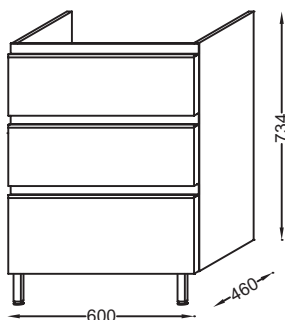

Principaux atouts :

Caractéristiques techniques

- DIMENSIONS : 60 x 46 x 73,50 cm
- MATÉRIAU : Laque ou mélaminé
- NORMES ET RÉGLEMENTATIONS : NF
- TYPE DE RANGEMENT : Tiroir
- PRISE ÉLECTRIQUE : Non
- ANTIBUÉE : Non
- PRODUIT INCLUS : Paire de pieds
- FIXATION : Set de fixation à déterminer par votre installateur en fonction de votre support mural
- Livré avec une paire de pieds de 11 cm
- POIDS : 32 kg
- TYPE D'INSTALLATION : Mural
- RANGEMENT : 3 tiroirs à fermeture progressive
- LUMIÈRE : Non
- PRISE USB : Non
- HORLOGE : Non
- POIGNÉE : Intégrée
- INFORMATIONS COMPLÉMENTAIRES : Robinetterie, plan-vasque et set de fixation non inclus

Bénéfices consommateurs

- FONCTIONNALITÉ : Grande capacité de stockage grâce à plusieurs tiroirs intégrés dans le meuble
- DESIGN ÉPURÉ : Poignée intégrée dans le meuble
- ESTHÉTISME : Intégration parfaite de la céramique avec le meuble (plan-vasque meulé)
- CONFORT SONORE : Tiroirs équipés d'un système de fermeture avec freins

Produits requis

- EXAF112-Z : Plan-vasque céramique, 61 cm, meulé

Dessin technique

Descriptif CCTP : Meuble sous plan-vasque 60 cm 3 tiroirs, poignée intégrée. EB2050-RA. Collection : VOX. DIMENSIONS : 60 x 46 x 73,50 cm. POIDS : 32 kg. MATÉRIAU : Laque ou mélaminé. TYPE D'INSTALLATION : Mural. NORMES ET RÉGLEMENTATIONS : NF RANGEMENT : 3 tiroirs à fermeture progressive. TYPE DE RANGEMENT : Tiroir. LUMIÈRE : Non. PRISE ÉLECTRIQUE : Non. PRISE USB : Non. ANTIBUÉE : Non. HORLOGE : Non. PRODUIT INCLUS : Paire de pieds. POIGNÉE : Intégrée. FIXATION : Set de fixation à déterminer par votre installateur en fonction de votre support mural. INFORMATIONS COMPLÉMENTAIRES : Robinetterie, plan-vasque et set de fixation non inclus. Livré avec une paire de pieds de 11 cm.