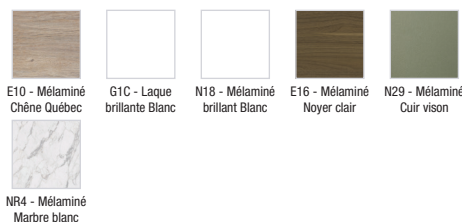

**EB2048-RA**

**Collection : VOX**

**Couleur\* :**

**Principaux atouts :**

**Caractéristiques techniques**

- DIMENSIONS : 80 x 46 x 73,50 cm
- MATÉRIAU : Laque ou mélaminé
- NORMES ET RÉGLEMENTATIONS : NF
- TYPE DE RANGEMENT : Tiroir
- PRISE ÉLECTRIQUE : Non
- ANTIBUÉE : Non
- PRODUIT INCLUS : Livré avec une paire de pieds de 11 cm
- FIXATION : Set de fixation à déterminer par votre installateur en fonction de votre support mural
- Livré avec une paire de pieds de 11 cm
- POIDS : 37 kg
- TYPE D'INSTALLATION : Mural
- RANGEMENT : 3 tiroirs à fermeture progressive
- LUMIÈRE : Non
- PRISE USB : Non
- HORLOGE : Non
- POIGNÉE : Poignée intégrée en aluminium finition inox brossé
- INFORMATIONS COMPLÉMENTAIRES : (robinetterie, plan-vasque et fixation non inclus)

**Produits requis**

- EXAE112-Z : Plan-vasque céramique, 81 cm, meulé

**Dessin technique**

Descriptif CCTP : Meuble sous plan-vasque 80 cm 3 tiroirs, poignée intégrée. EB2048-RA. Collection : VOX. DIMENSIONS : 80 x 46 x 73,50 cm. POIDS : 37 kg. MATÉRIAU : Laque ou mélaminé. TYPE D'INSTALLATION : Mural. NORMES ET RÉGLEMENTATIONS : NF RANGEMENT : 3 tiroirs à fermeture progressive. TYPE DE RANGEMENT : Tiroir. LUMIÈRE : Non. PRISE ÉLECTRIQUE : Non. PRISE USB : Non. ANTIBUÉE : Non. HORLOGE : Non. PRODUIT INCLUS : Livré avec une paire de pieds de 11 cm. POIGNÉE : Poignée intégrée en aluminium finition inox brossé. FIXATION : Set de fixation à déterminer par votre installateur en fonction de votre support mural. INFORMATIONS COMPLÉMENTAIRES : (robinetterie, plan-vasque et fixation non inclus). Livré avec une paire de pieds de 11 cm.