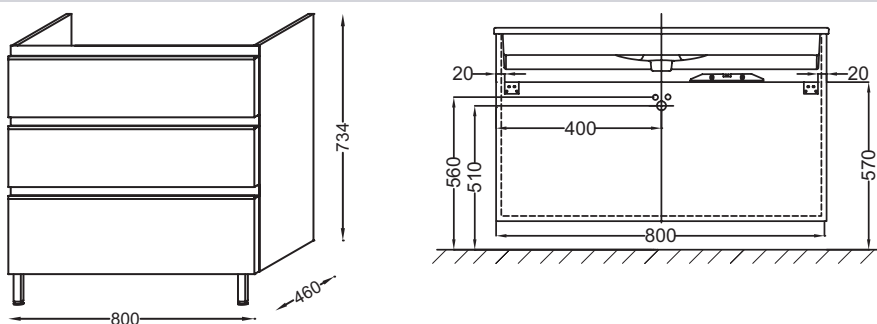

**EB2048-RA**

**Collection : VOX**

**Couleur\* :**

**Principaux atouts :**

**Caractéristiques techniques**

- DIMENSIONS : 80 x 46 x 73,50 cm
- MATÉRIAU : Laque ou mélaminé
- NORMES ET RÉGLEMENTATIONS : NF
- TYPE DE RANGEMENT : Tiroir
- PRISE ÉLECTRIQUE : Non
- ANTIBUÉE : Non
- PRODUIT INCLUS : Livré avec une paire de pieds de 11 cm
- FIXATION : Set de fixation à déterminer par votre installateur en fonction de votre support mural
- Livré avec une paire de pieds de 11 cm
- POIDS : 37 kg
- TYPE D'INSTALLATION : Mural
- RANGEMENT : 3 tiroirs à fermeture progressive
- LUMIÈRE : Non
- PRISE USB : Non
- HORLOGE : Non
- POIGNÉE : Poignée intégrée en aluminium finition inox brossé
- INFORMATIONS COMPLÉMENTAIRES : (robinetterie, plan-vasque et fixation non inclus)

**Bénéfices consommateurs**

- FONCTIONNALITÉ : Grande capacité de stockage grâce à plusieurs tiroirs intégrés dans le meuble
- DESIGN ÉPURÉ : Poignée intégrée dans le meuble
- ESTHÉTISME : Intégration parfaite de la céramique avec le meuble (plan-vasque meulé)
- CONFORT SONORE : Tiroirs équipés d'un système de fermeture avec freins

**Produits requis**

- EXAE112-Z : Plan-vasque céramique, 81 cm, meulé

**Dessin technique**

Descriptif CCTP : Meuble sous plan-vasque 80 cm 3 tiroirs, poignée intégrée. EB2048-RA. Collection : VOX. DIMENSIONS : 80 x 46 x 73,50 cm. POIDS : 37 kg. MATÉRIAU : Laque ou mélaminé. TYPE D'INSTALLATION : Mural. NORMES ET RÉGLEMENTATIONS : NF RANGEMENT : 3 tiroirs à fermeture progressive. TYPE DE RANGEMENT : Tiroir. LUMIÈRE : Non. PRISE ÉLECTRIQUE : Non. PRISE USB : Non. ANTIBUÉE : Non. HORLOGE : Non. PRODUIT INCLUS : Livré avec une paire de pieds de 11 cm. POIGNÉE : Poignée intégrée en aluminium finition inox brossé. FIXATION : Set de fixation à déterminer par votre installateur en fonction de votre support mural. INFORMATIONS COMPLÉMENTAIRES : (robinetterie, plan-vasque et fixation non inclus). Livré avec une paire de pieds de 11 cm.