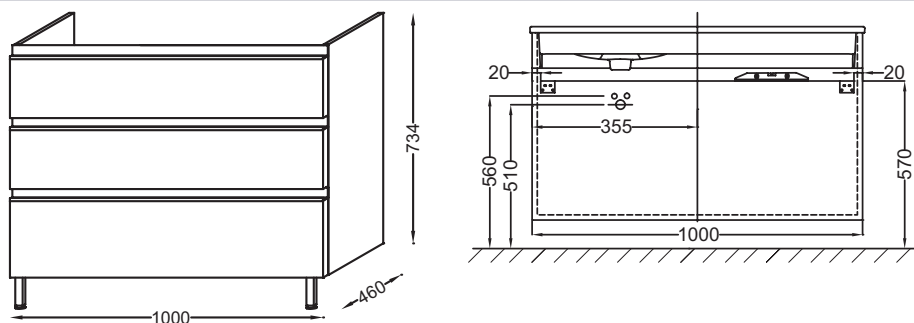

NR4 - Mélaminé
Marbre blanc

Principaux atouts :

Caractéristiques techniques

- DIMENSIONS : 100 x 46 x 73,50 cm
- MATÉRIAU : Laque ou mélaminé
- NORMES ET RÉGLEMENTATIONS : NF
- TYPE DE RANGEMENT : Tiroir
- PRISE ÉLECTRIQUE : Non
- ANTIBUÉE : Non
- VERSION : Version droite
- DISPOSITION VASQUE : Cuve à droite
- FIXATION : Set de fixation à déterminer par votre installateur en fonction de votre support mural
- Livré avec une paire de pieds de 11 cm
- POIDS : 42 kg
- TYPE D'INSTALLATION : Mural
- RANGEMENT : 3 tiroirs à fermeture progressive
- LUMIÈRE : Non
- PRISE USB : Non
- HORLOGE : Non
- PRODUIT INCLUS : Livré avec une paire de pieds de 11 cm
- POIGNÉE : Poignée intégrée en aluminium finition inox brossé
- INFORMATIONS COMPLÉMENTAIRES : (robinetterie, plan-vasque et fixation non inclus)

Produits requis

- EXAD112-Z : Plan-vasque céramque, 101 cm, droite, meulé

Dessin technique

Descriptif CCTP : Meuble sous plan-vasque 100 cm (cuve à droite) 3 tiroirs, poignée intégrée. EB2046-RA. Collection : VOX. DIMENSIONS : 100 x 46 x 73,50 cm. POIDS : 42 kg. MATÉRIAU : Laque ou mélaminé. TYPE D'INSTALLATION : Mural. NORMES ET RÉGLEMENTATIONS : NF. RANGEMENT : 3 tiroirs à fermeture progressive. TYPE DE RANGEMENT : Tiroir. LUMIÈRE : Non. PRISE ÉLECTRIQUE : Non. PRISE USB : Non. ANTIBUÉE : Non. HORLOGE : Non. VERSION : Version droite. PRODUIT INCLUS : Livré avec une paire de pieds de 11 cm. DISPOSITION VASQUE : Cuve à droite. POIGNÉE : Poignée intégrée en aluminium finition inox brossé. FIXATION : Set de fixation à déterminer par votre installateur en fonction de votre support mural. INFORMATIONS COMPLÉMENTAIRES : (robinetterie, plan-vasque et fixation non inclus). Livré avec une paire de pieds de 11 cm.