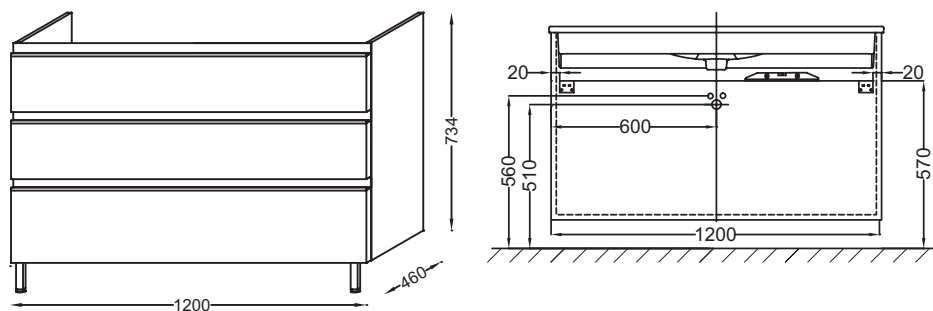

EB2041-RA

Collection : VOX

Couleur* :

Principaux atouts :

Caractéristiques techniques

- DIMENSIONS : 120 x 46 x 73,50 cm
- MATÉRIAU : Laque ou mélaminé
- NORMES ET RÉGLEMENTATIONS : NF
- LUMIÈRE : Non
- PRISE USB : Non
- HORLOGE : Non
- POIGNÉE : Intégrée
- INFORMATIONS COMPLÉMENTAIRES : Robinetterie, plan-vasque et set de fixation non inclus
- POIDS : 46 kg
- TYPE D'INSTALLATION : Mural
- TYPE DE RANGEMENT : Tiroir
- PRISE ÉLECTRIQUE : Non
- ANTIBUÉE : Non
- PRODUIT INCLUS : Paire de pieds
- FIXATION : Set de fixation à déterminer par votre installateur en fonction de votre support mural
- Livré avec une paire de pieds de 11 cm

Bénéfices consommateurs

- FONCTIONNALITÉ : Grande capacité de stockage grâce à plusieurs tiroirs intégrés dans le meuble
- DESIGN ÉPURÉ : Poignée intégrée dans le meuble
- ESTHÉTISME : Intégration parfaite de la céramique avec le meuble (plan-vasque meulé)
- CONFORT SONORE : Tiroirs équipés d'un système de fermeture avec freins

Produits requis

- EXAB112-Z : Plan-vasque céramique, 121 cm, meulé

Dessin technique

Descriptif CCTP : Meuble sous plan-vasque 120 cm 3 tiroirs, poignée intégrée. EB2041-RA. Collection : VOX. DIMENSIONS : 120 x 46 x 73,50 cm. POIDS : 46 kg. MATÉRIAU : Laque ou mélaminé. TYPE D'INSTALLATION : Mural. NORMES ET RÉGLEMENTATIONS : NF. TYPE DE RANGEMENT : Tiroir. LUMIÈRE : Non. PRISE ÉLECTRIQUE : Non. PRISE USB : Non. ANTIBUÉE : Non. HORLOGE : Non. PRODUIT INCLUS : Paire de pieds. POIGNÉE : Intégrée. FIXATION : Set de fixation à déterminer par votre installateur en fonction de votre support mural. INFORMATIONS COMPLÉMENTAIRES : Robinetterie, plan-vasque et set de fixation non inclus. Livré avec une paire de pieds de 11 cm.