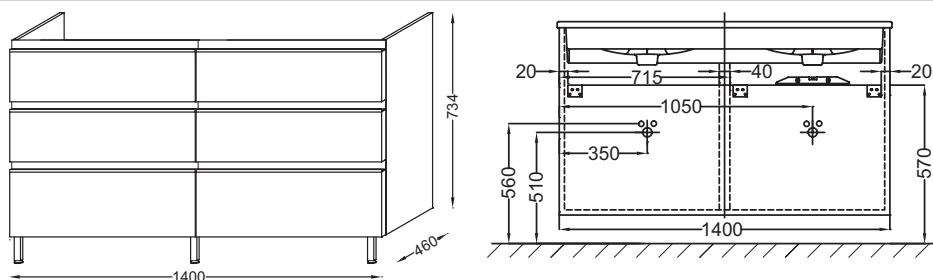

**EB2040-RA**

**Collection :** VOX

**Couleur\* :**

**Principaux atouts :**

**Caractéristiques techniques**

- DIMENSIONS : 140 x 46 x 73,50 cm
- MATÉRIAU : Laque ou mélaminé
- NORMES ET RÉGLEMENTATIONS : NF
- LUMIÈRE : Non
- PRISE USB : Non
- HORLOGE : Non
- POIGNÉE : Intégrée
- INFORMATION COMPLÉMENTAIRE : Robinetterie, plan-vasque et set de fixation non inclus
- POIDS : 67 kg
- TYPE D'INSTALLATION : Mural
- TYPE DE RANGEMENT : Tiroir
- PRISE ÉLECTRIQUE : Non
- ANTIBUÉE : Non
- PRODUIT INCLUS : 3 pieds
- FIXATION : Set de fixation à déterminer par votre installateur en fonction de votre support mural
- Livré avec un lot de 3 pieds de 11 cm

**Bénéfices consommateurs**

- FONCTIONNALITÉ : Grande capacité de stockage grâce à plusieurs tiroirs intégrés dans le meuble
- ESTHÉTISME : Intégration parfaite de la céramique avec le meuble (plan-vasque meulé)
- DESIGN ÉPURÉ : Poignée intégrée dans le meuble
- CONFORT SONORE : Tiroirs équipés d'un système de fermeture avec freins

**Produits requis**

- EXAA112-Z : Plan-vasque céramique, double, 141 cm, meulé

**Dessin technique**

Descriptif CCTP : Meuble sous plan-vasque 140 cm 6 tiroirs, poignée intégrée. EB2040-RA. Collection : VOX. DIMENSIONS : 140 x 46 x 73,50 cm. POIDS : 67 kg. MATÉRIAU : Laque ou mélaminé. TYPE D'INSTALLATION : Mural. NORMES ET RÉGLEMENTATIONS : NF. TYPE DE RANGEMENT : Tiroir. LUMIÈRE : Non. PRISE ÉLECTRIQUE : Non. PRISE USB : Non. ANTIBUÉE : Non. HORLOGE : Non. PRODUIT INCLUS : 3 pieds. POIGNÉE : Intégrée. FIXATION : Set de fixation à déterminer par votre installateur en fonction de votre support mural. INFORMATION COMPLÉMENTAIRE : Robinetterie, plan-vasque et set de fixation non inclus. Livré avec un lot de 3 pieds de 11 cm.