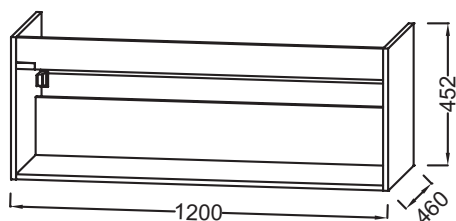

### Caractéristiques techniques

- DIMENSIONS : 120 x 46 x 45,20 cm
- MATÉRIAU : Laque ou mélaminé
- TYPE DE RANGEMENT : Niche
- FIXATION : Set de fixation à déterminer par votre installateur en fonction de votre support mural

### Produits complémentaires

- EXAB112-Z : Plan-vasque céramique, 121 cm, meulé
- EB2101 : Plan-vasque verre, 120 cm
- EB2134 : Plateau 120 cm, 1 découpe

### Dessin technique

Descriptif CCTP : Niche 120 cm. EB2036. Collection : VOX. DIMENSIONS : 120 x 46 x 45,20 cm. POIDS : 15,4 kg. MATÉRIAU : Laque ou mélaminé. TYPE D'INSTALLATION : Suspendu. TYPE DE RANGEMENT : Niche. TYPE MEUBLE DE COMPLÉMENT : Niche. FIXATION : Set de fixation à déterminer par votre installateur en fonction de votre support mural.