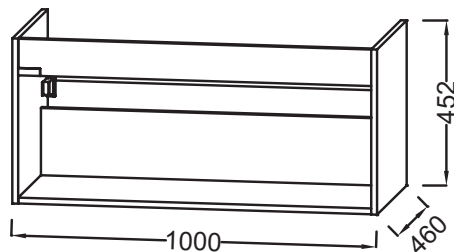

Collection : VOX

Couleur* :

Principaux atouts :

Caractéristiques techniques

- DIMENSIONS : 100 x 46 x 45,20 cm
- MATÉRIAU : Laque ou mélaminé
- TYPE DE RANGEMENT : Niche
- FIXATION : Set de fixation à déterminer par votre installateur en fonction de votre support mural

- POIDS : 13,7 kg
- TYPE D'INSTALLATION : Suspendu
- TYPE MEUBLE DE COMPLÉMENT : Niche

Bénéfices consommateurs

- DESIGN : Un design astucieux qui s'adapte à tous les besoins
- FINITION PARFAITE : Large choix de finition

Bénéfices installateurs

- INSTALLATION FACILITÉE : Meuble monté

Produits complémentaires

- EXAC112-Z : Plan-vasque céramique, 101 cm, gauche, meulé
- EXAD112-Z : Plan-vasque céramique, 101 cm, droite, meulé
- EB2102 : Plan-vasque verre, 100 cm, droite

Dessin technique

Descriptif CCTP : Niche 100 cm. EB2035. Collection : VOX. DIMENSIONS : 100 x 46 x 45,20 cm. POIDS : 13,7 kg. MATÉRIAU : Laque ou mélaminé. TYPE D'INSTALLATION : Suspendu. TYPE DE RANGEMENT : Niche. TYPE MEUBLE DE COMPLÉMENT : Niche. FIXATION : Set de fixation à déterminer par votre installateur en fonction de votre support mural.