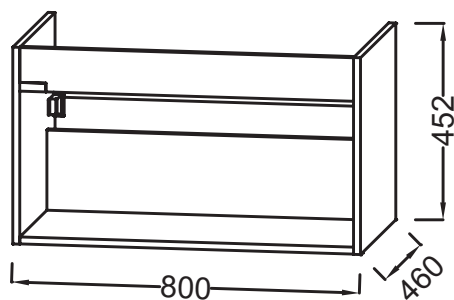

Collection : VOX

Couleur* :

Principaux atouts :

Caractéristiques techniques

- DIMENSIONS : 80 x 46 x 45,20 cm
- MATÉRIAU : Laque ou mélaminé
- TYPE DE RANGEMENT : Niche
- FIXATION : Set de fixation à déterminer par votre installateur en fonction de votre support mural

- POIDS : 12 kg
- TYPE D'INSTALLATION : Suspendu
- TYPE MEUBLE DE COMPLÉMENT : Niche

Bénéfices consommateurs

- DESIGN : Un design astucieux qui s'adapte à tous les besoins
- MODULARITÉ : Solution de rangement supplémentaire et astucieuse pour une plus grande modularité
- FINITION PARFAITE : Large choix de finition

Bénéfices installateurs

- INSTALLATION FACILITÉE : Meuble monté

Produits complémentaires

- EXAE112-Z : Plan-vasque céramique, 81 cm, meulé
- EB2104 : Plan-vasque verre, 80 cm
- EB2131 : Plateau 80 cm, 1 découpe

Dessin technique

Descriptif CCTP : Niche 80 cm. EB2034. Collection : VOX. DIMENSIONS : 80 x 46 x 45,20 cm. POIDS : 12 kg. MATÉRIAU : Laque ou mélaminé. TYPE D'INSTALLATION : Suspendu. TYPE DE RANGEMENT : Niche. TYPE MEUBLE DE COMPLÉMENT : Niche. FIXATION : Set de fixation à déterminer par votre installateur en fonction de votre support mural.